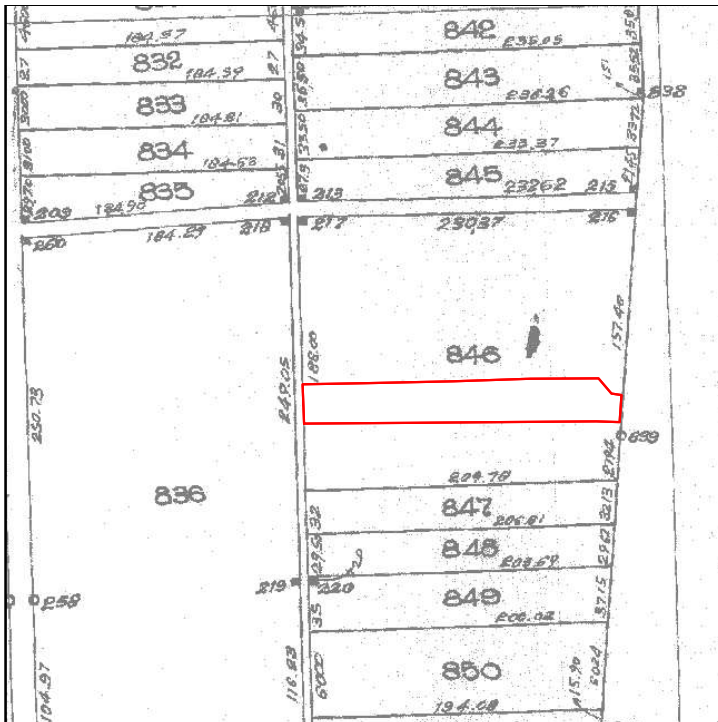

Ορεστιάδα 18-09-2023

Α Π Ο Σ Π Α Σ Μ Α

ΑΓΡΟΚΤΗΜΑ ΟΙΝΟΗΣ
ΑΝΑΛΑΣΜΟΣ 1974

Ταχ.Δ/ση : Ραιδεστού 9
Ταχ.Κωδ. : 68200 Ορεστιάδα
Τηλέφωνο : 2552022530
TELEFAX : 2552023328

ΚΛΙΜΑΚΑ 1:5000

Υ Π Ο Μ Ν Η Μ Α

Αριθμός τεμαχίου	Έκταση τ.μ.	Χαρακτηρισμός	Παρατηρήσεις
Τμήμα 846	6.099	Χερσολειβαδο Κοινό	Πρόκειται να εκμισθωθεί σύμφωνα με τις διατάξεις του Ν.4061/12 και του Ν.4235/14

συντεταγμένες τεμαχίου σύμφωνα
με το τοπογραφικό διάγραμμα
των ορθοφωτοχαρτών της
.....

α/α	X	Y
A	715530.76	4601756.17
B	715591.99	4601756.62
Γ	715658.91	4601757.22
Δ	715675.08	4601756.76
E	715676.36	4601775.27
Z	715669.48	4601776.28
H	715660.50	4601786.79
Θ	715613.62	4601786.43
I	715560.56	4601784.77
K	715500.49	4601783.37
Λ	715457.47	4601782.66
M	715458.32	4601755.69
N	715458.32	4601755.69
A	715530.76	4601756.17