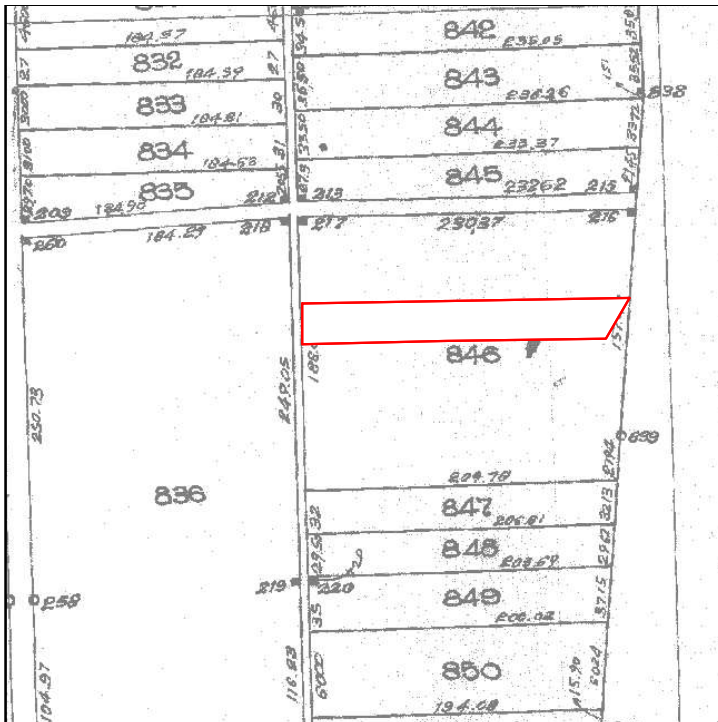

Ορεστιάδα 18-09-2023

Α Π Ο Σ Π Α Σ Μ Α

ΑΓΡΟΚΤΗΜΑ ΟΙΝΟΗΣ
 ΑΝΑΛΑΣΜΟΣ 1974

Ταχ.Δ/ση : Ραιδεστού 9
 Ταχ.Κωδ. : 68200 Ορεστιάδα
 Τηλέφωνο : 2552022530
 TELEFAX : 2552023328

ΚΛΙΜΑΚΑ 1:5000

Υ Π Ο Μ Ν Η Μ Α

Αριθμός τεμαχίου	Έκταση τ.μ.	Χαρακτηρισμός	Παρατηρήσεις
Τμήμα 846	5.952	Χερσολειβαδο Κοινό	Πρόκειται να εκμισθωθεί σύμφωνα με τις διατάξεις του Ν.4061/12 και του Ν.4235/14

συντεταγμένες τεμαχίου σύμφωνα με το τοπογραφικό διάγραμμα των ορθοφωτοχαρτών της

α/α	X	Y
A	715457.00	4601838.00
B	715681.85	4601841.75
Γ	715665.57	4601813.97
Δ	715555.89	4601812.47
Ε	715457.00	4601810.00
Z	715457.00	4601838.00