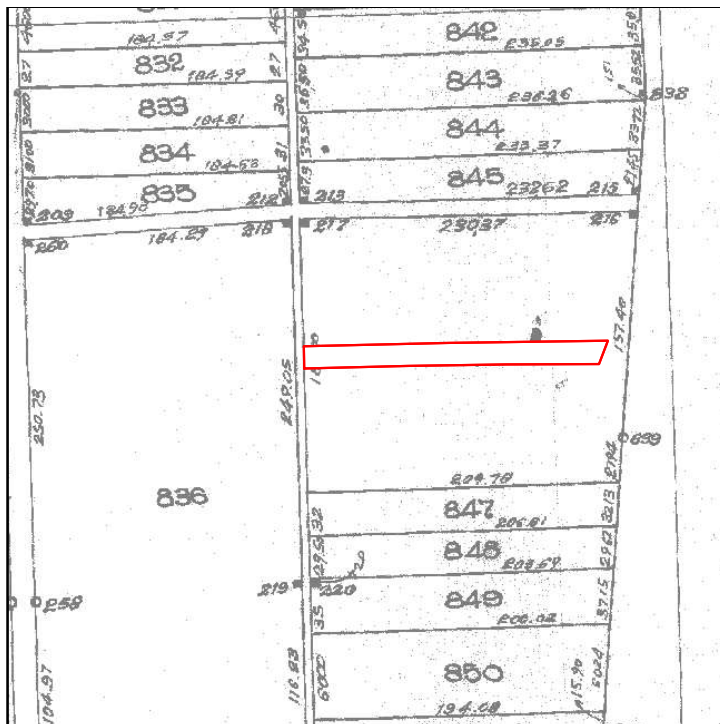

Ορεστιάδα 18-09-2023

Α Π Ο Σ Π Α Σ Μ Α

ΑΓΡΟΚΤΗΜΑ ΟΙΝΟΗΣ
ΑΝΑΛΑΣΜΟΣ 1974

Ταχ.Δ/ση : Ραιδεστού 9
Ταχ.Κωδ. : 68200 Ορεστιάδα
Τηλέφωνο : 2552022530
TELEFAX : 2552023328

ΚΛΙΜΑΚΑ 1:5000

Υ Π Ο Μ Ν Η Μ Α

Αριθμός τεμαχίου	Έκταση τ.μ.	Χαρακτηρισμός	Παρατηρήσεις
Τμήμα 846	3.168	Χερσολειβαδο Κοινό	Πρόκειται να εκμισθωθεί σύμφωνα με τις διατάξεις του Ν.4061/12 και του Ν.4235/14

συντεταγμένες τεμαχίου σύμφωνα με το τοπογραφικό διάγραμμα των ορθοφωτοχαρτών της

α/α	X	Y
A	715528.52	4601796.64
B	715595.79	4601797.57
Γ	715659.49	4601797.88
Δ	715665.57	4601813.97
Ε	715555.89	4601812.47
Z	715456.96	4601810.03
H	715457.10	4601794.91
Θ	715457.10	4601794.91
A	715528.52	4601796.64