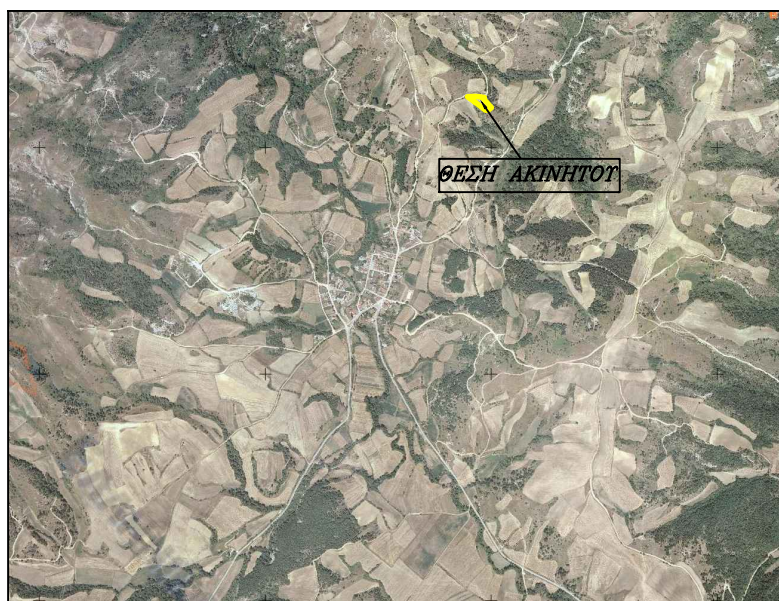

ΑΓΡΟΚΤΗΜΑ "ΚΟΜΝΗΝΑΔΕΣ" ΚΑΣΤΟΡΙΑΣ
ΑΓΡΟΤΕΜΑΧΙΟ ΥΠ' ΑΡΙΘΜ. 49(Δ165) Ε=3.346τ.μ.
ΕΚΟΥΣΙΟΣ ΑΝΑΔΑΣΜΟΣ ΕΤΟΥΣ 2016-2017

ΑΠΟΣΠΑΣΜΑ ΟΡΘΟΦΩΤΟΧΑΡΤΗ
Πηγή: ΕΘΝΙΚΟ ΚΤΗΜΑΤΟΛΟΓΙΟ

Πίνακας Συντεταγμένων Κορυφών
του υπ' αριθμ. 49(Δ165) Διαθέσιμου Αγροτεμαχίου

ΠΙΝΑΚΑΣ ΣΤΗ/ΝΩΝ ΤΕΜΑΧΙΟΥ ΣΤΟ ΕΓΣΑ 87					
Κορυφή	Χ	Υ	Κορυφή	Χ	Υ
A	X=245895.40	Y=4490233.54	H	X=246010.09	Y=4490181.37
B	X=245932.36	Y=4490235.45	Θ	X=246008.42	Y=4490179.52
Γ	X=245951.97	Y=4490232.84	I	X=245995.07	Y=4490168.35
Δ	X=245972.17	Y=4490230.14	K	X=245981.21	Y=4490168.76
E	X=245976.08	Y=4490229.93	Λ	X=245958.01	Y=4490186.90
Z	X=245971.08	Y=4490225.01	M	X=245931.73	Y=4490207.45