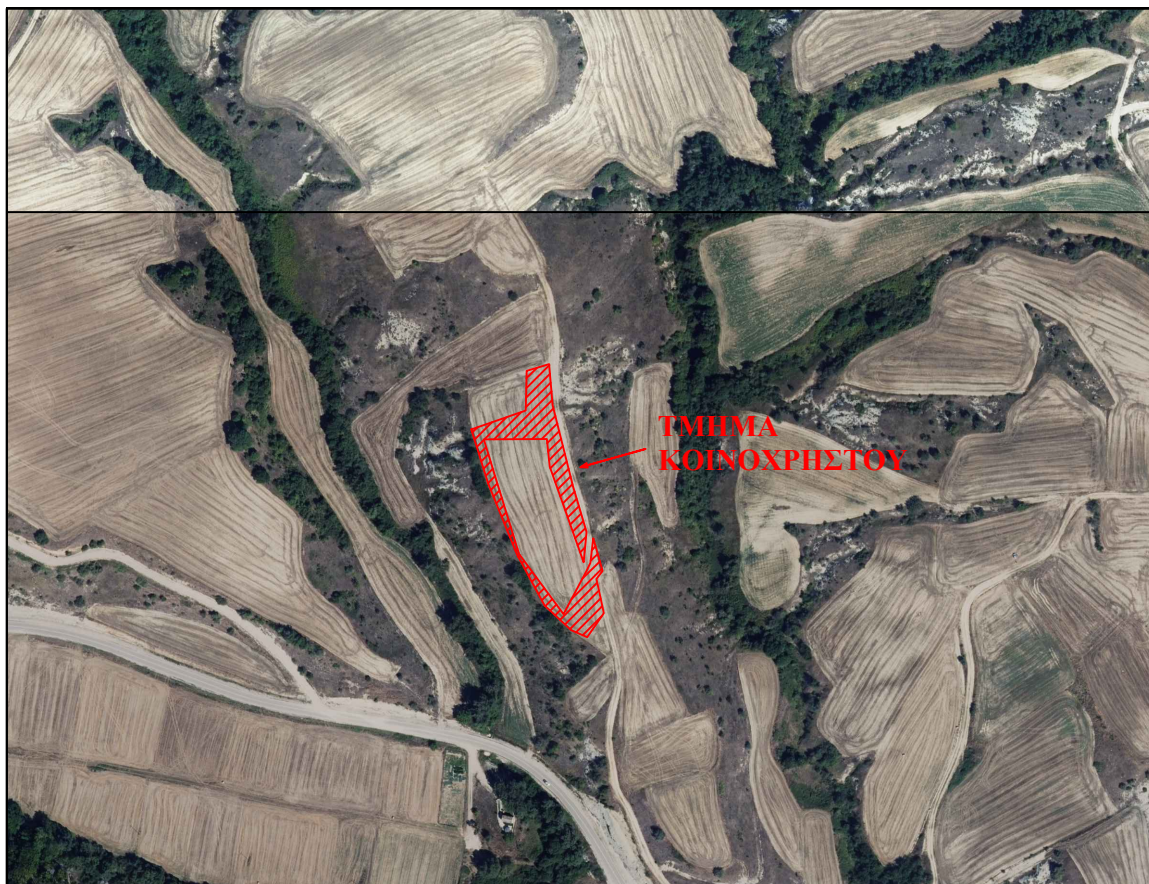

ΑΓΡΟΚΤΗΜΑ ΠΤΕΛΕΑ ΠΕΡ. ΕΝΟΤ. ΚΑΣΤΟΡΙΑΣ  
 ΑΝΑΔΑΣΜΟΣ ΕΤΟΥΣ 1978-82  
 ΤΜΗΜΑ ΤΟΥ ΑΡΙΘΜΟΥ ΤΕΜΑΧΙΟΥ 133β Ε=3.500τ.μ.  
 ΑΠΟΣΠΑΣΜΑ ΑΕΡΟΦΩΤΟΓΡΑΦΙΑΣ ΕΥΡΥΤΕΡΗΣ ΠΕΡΙΟΧΗΣ

Συντεταγμένες αγροτεμαχίου σε Εγσα87

Κορυφή	X	Y	Απόσταση
1	252594.26	4483355.56	
2	252630.39	4483368.01	12 = 38.22
3	252630.97	4483394.36	23 = 26.35
4	252645.95	4483398.81	34 = 15.63
5	252648.27	4483371.67	45 = 27.24
6	252661.92	4483317.31	56 = 56.05
7	252670.73	4483287.36	67 = 31.22
8	252668.82	4483267.13	78 = 20.32
9	252646.37	4483330.83	89 = 67.54
10	252644.30	4483349.16	910 = 18.45
11	252602.44	4483348.84	1011 = 41.87
12	252625.88	4483272.70	1112 = 79.66
13	252655.37	4483232.67	1213 = 49.72
14	252670.81	4483261.47	1314 = 32.67
15	252673.43	4483266.86	1415 = 5.99
16	252675.26	4483283.08	1516 = 16.32
17	252681.45	4483261.54	1617 = 22.40
18	252677.33	4483256.07	1718 = 6.85
19	252682.29	4483233.44	1819 = 23.17
20	252671.23	4483217.39	1920 = 19.49
21	252660.53	4483222.02	2021 = 11.66
22	252642.94	4483238.46	2122 = 24.08
23	252624.60	4483272.34	2223 = 38.53
24	252605.42	4483319.36	2324 = 50.78
			241 = 37.88
Εμβαδό:	3500.00	Περίμετρος:	762.10