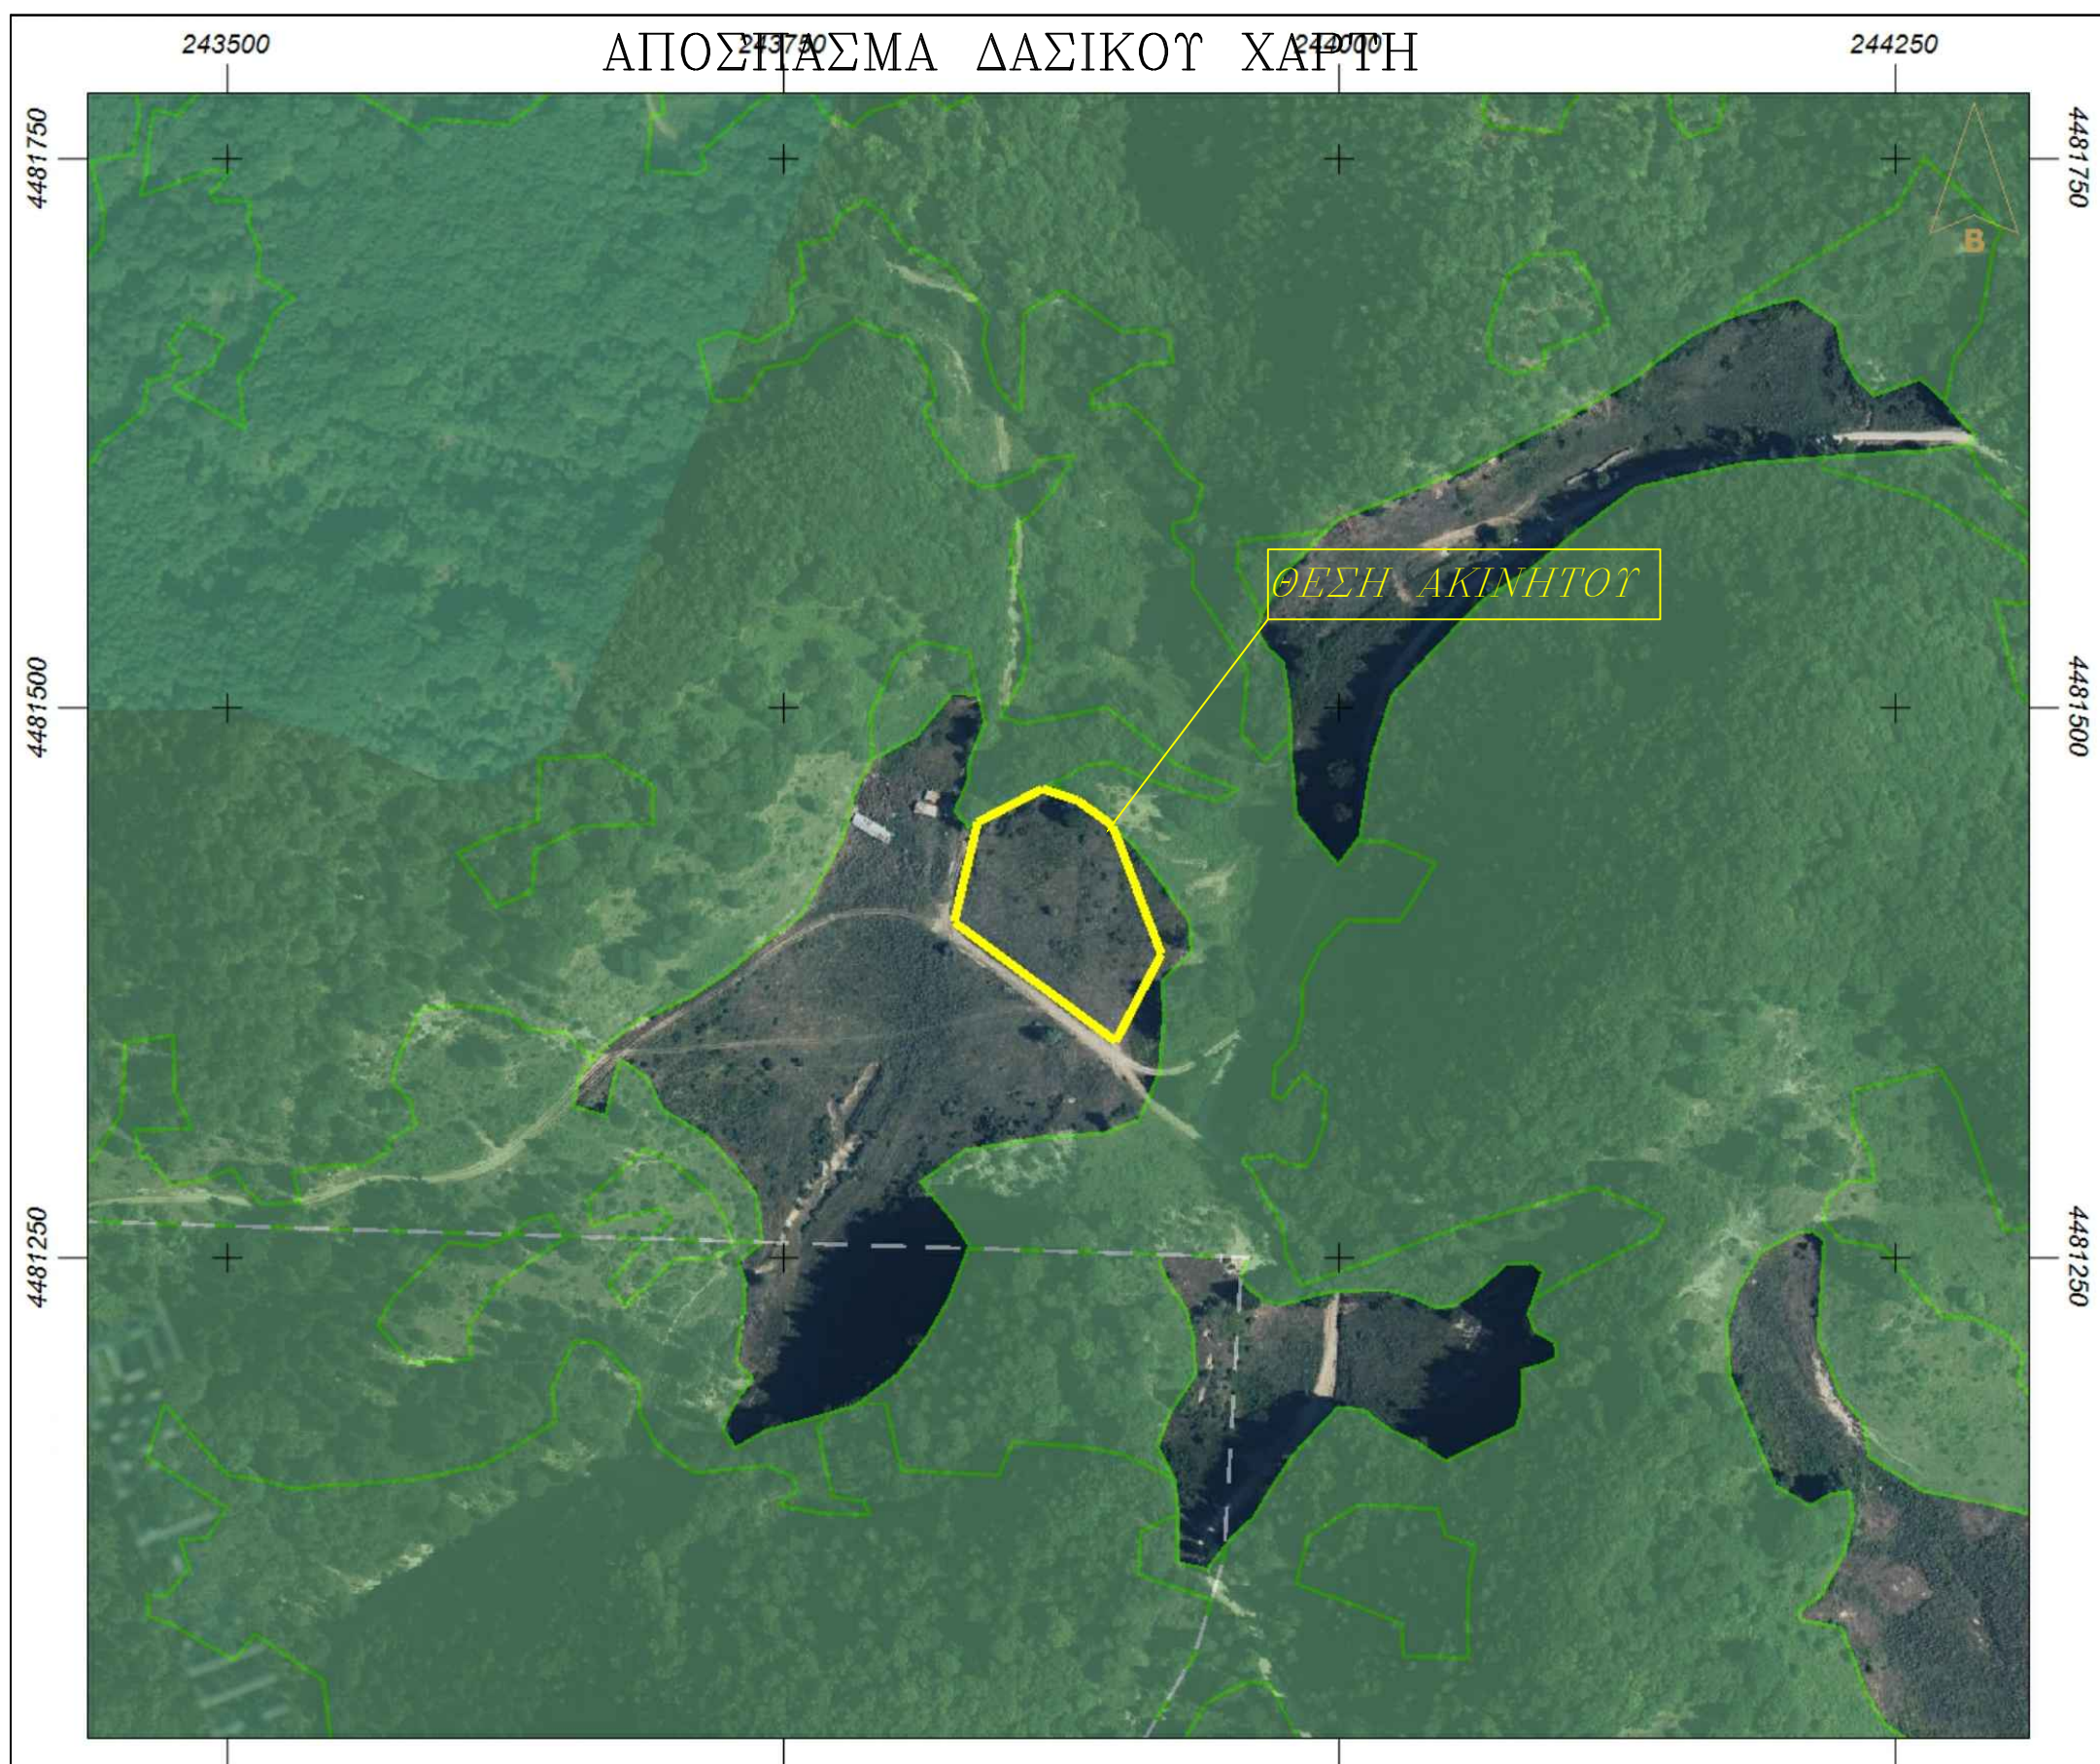

ΑΓΡΟΚΤΗΜΑ ΜΕΣΟΒΡΑΧΟΣ ΚΑΣΤΟΡΙΑΣ
ΤΜΗΜΑ ΑΓΡΟΤΕΜΑΧΙΟΥ ΥΠ'ΑΡΙΘΜΟ 389 ΕΜΒΑΔΟΥ Ε=6.470τ.μ.
ΟΡΙΣΤΙΚΗΣ ΔΙΑΝΟΜΗΣ ΜΕΣΟΒΡΑΧΟΥ ΕΤΟΥΣ 1934
ΑΠΟΣΠΑΣΜΑ ΟΡΘΟΦΩΤΟΧΑΡΤΗ
ΠΗΓΗ ΕΘΝΙΚΟ ΚΤΗΜΑΤΟΛΟΓΙΟ

| ΠΙΝΑΚΑΣ ΣΥ/ΝΩΝ ΚΟΡΥΦΩΝ ΓΗΠΕΔΟΥ ΣΤΟ ΕΓΣΑ 87 | | | |
|--|-----------|------------|-------|
| α/α | X (m) | Y (m) | S (m) |
| A | 243899.81 | 4481348.14 | 44.95 |
| B | 243920.34 | 4481388.13 | 61.25 |
| Γ | 243898.76 | 4481445.45 | 5.31 |
| Δ | 243894.83 | 4481449.03 | 15.01 |
| E | 243882.41 | 4481457.45 | 16.45 |
| Z | 243866.89 | 4481462.90 | 32.70 |
| H | 243837.91 | 4481447.75 | 46.59 |
| Θ | 243827.07 | 4481402.44 | 90.77 |
| A | 243899.81 | 4481348.14 | |
| E = 6470.00τ.μ. | | | |