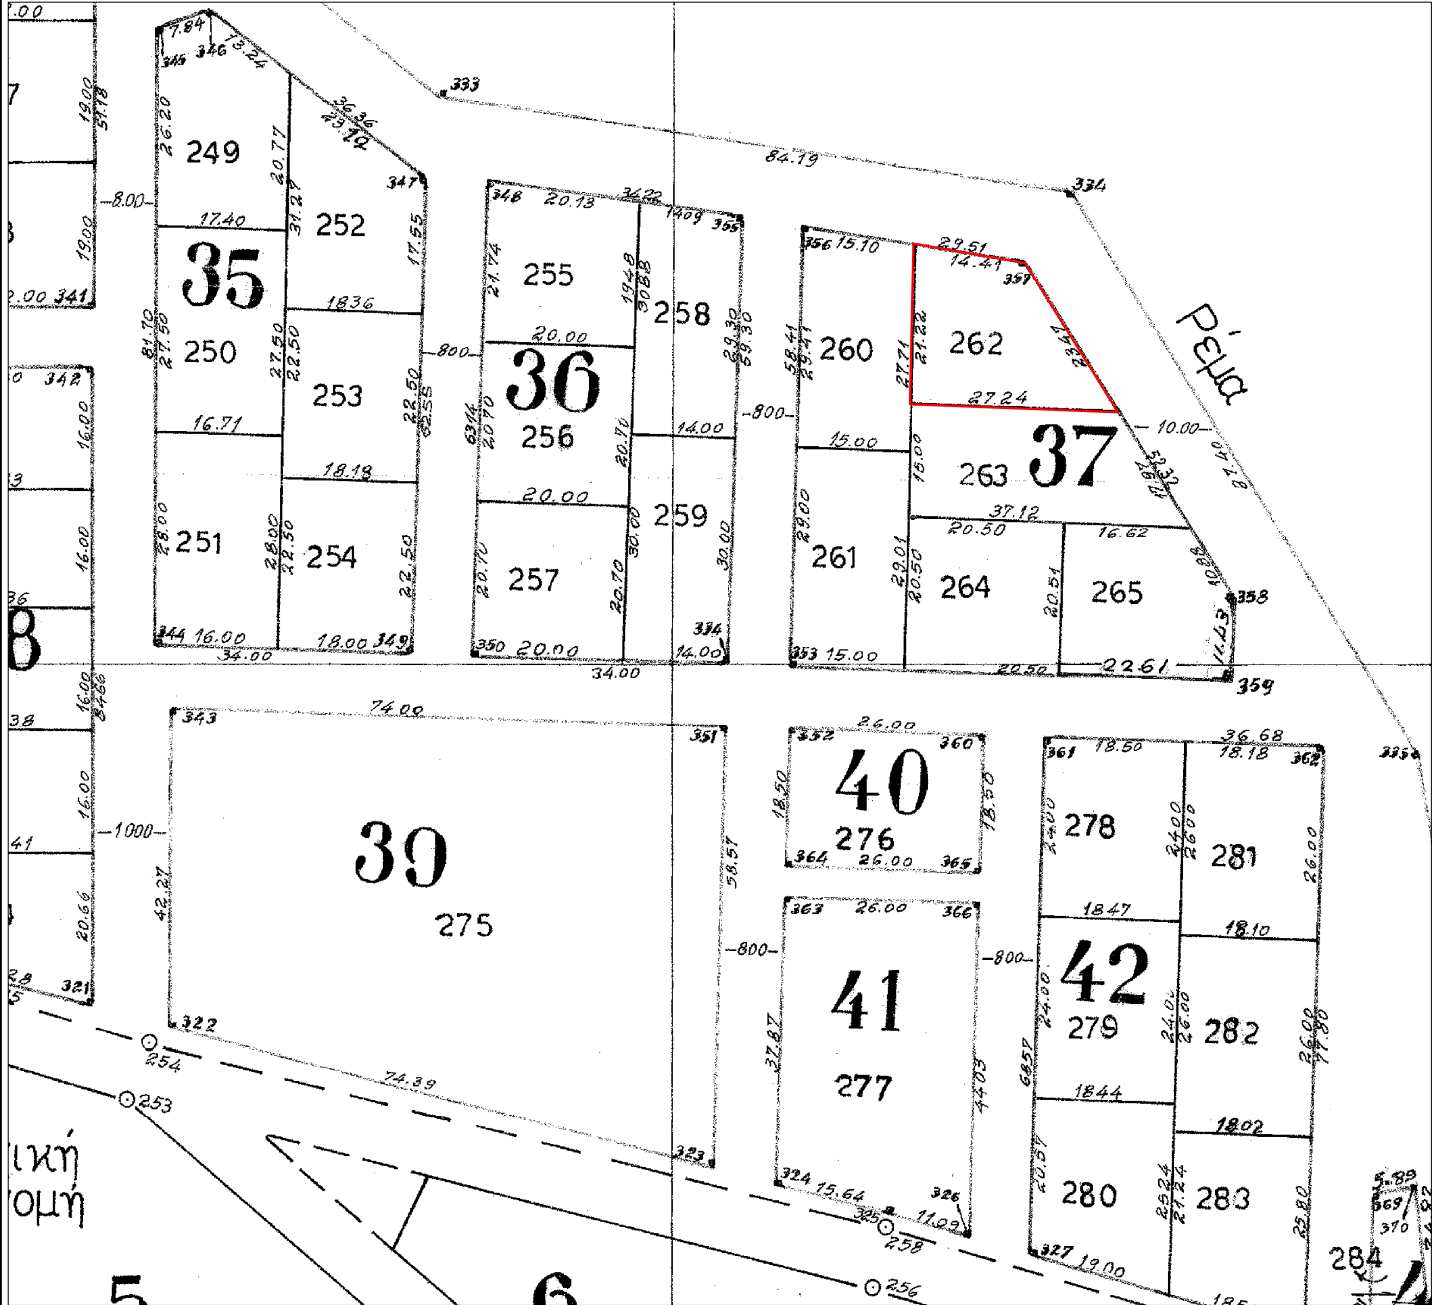

ΑΠΟΣΠΑΣΜΑ ΣΥΝΟΙΚΙΣΜΟΣ "ΟΡΦΑΝΙΟΥ"

ΣΥΜΠΛΗΡΩΜΑΤΙΚΗ ΔΙΑΝΟΜΗ 1989
ΚΛΙΜΑΚΑ 1: 1000

... 23.07.2024
... 234216/9954

ΕΓΣΑ 87

Αυτούσιο το οικόπεδο 262 (ΟΤ 37) εμβαδού 418 τ.μ.:

α/α	X	Y
A	495815,91	4513947,34
B	495830,15	4513945,14
Γ	495842,26	4513925,04
Δ	495815,05	4513926,14