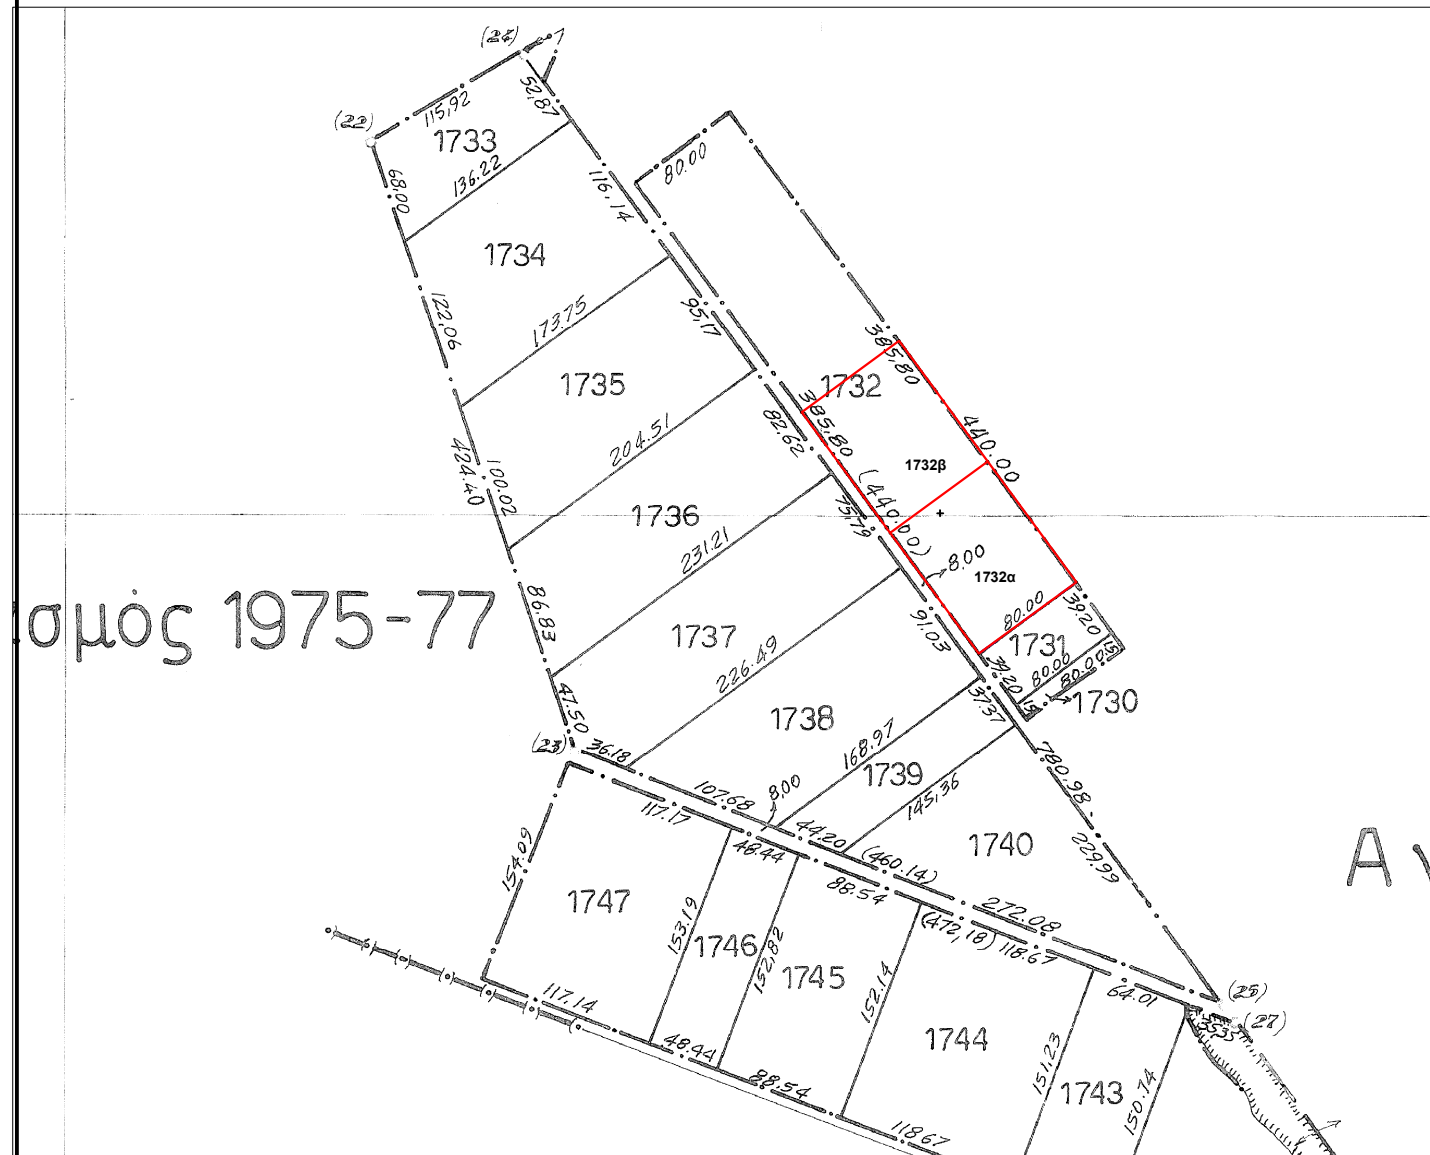

0003298122

18.06.2024

191418/7904

# ΑΠΟΣΠΑΣΜΑ ΑΡΓΟΚΤΗΜΑΤΟΣ "ΠΛΑΤΑΝΟΤΟΠΟΣ"

ΔΙΑΘΕΣΙΜΕΣ & ΚΟΙΝΟΧΡΗΣΤΕΣ ΕΚΤΑΣΕΙΣ  
ΜΕΤΑ ΤΟΝ ΑΝΑΔΑΣΜΟ 1975-77  
ΣΥΜΠΛΗΡΩΜΑΤΙΚΗ ΔΙΑΝΟΜΗ 2001

ΚΛΙΜΑΚΑ 1:5000

ΕΓΣΑ 87

Τμήμα 1732<sup>α</sup> του τεμαχίου 1732 εμβαδού 7.920 τ.μ.:

α/α	X	Y
Z	503275,60	4520207,20
B	503217,01	4520287,00
Γ	503281,41	4520334,29
E	503340,00	4520254,49