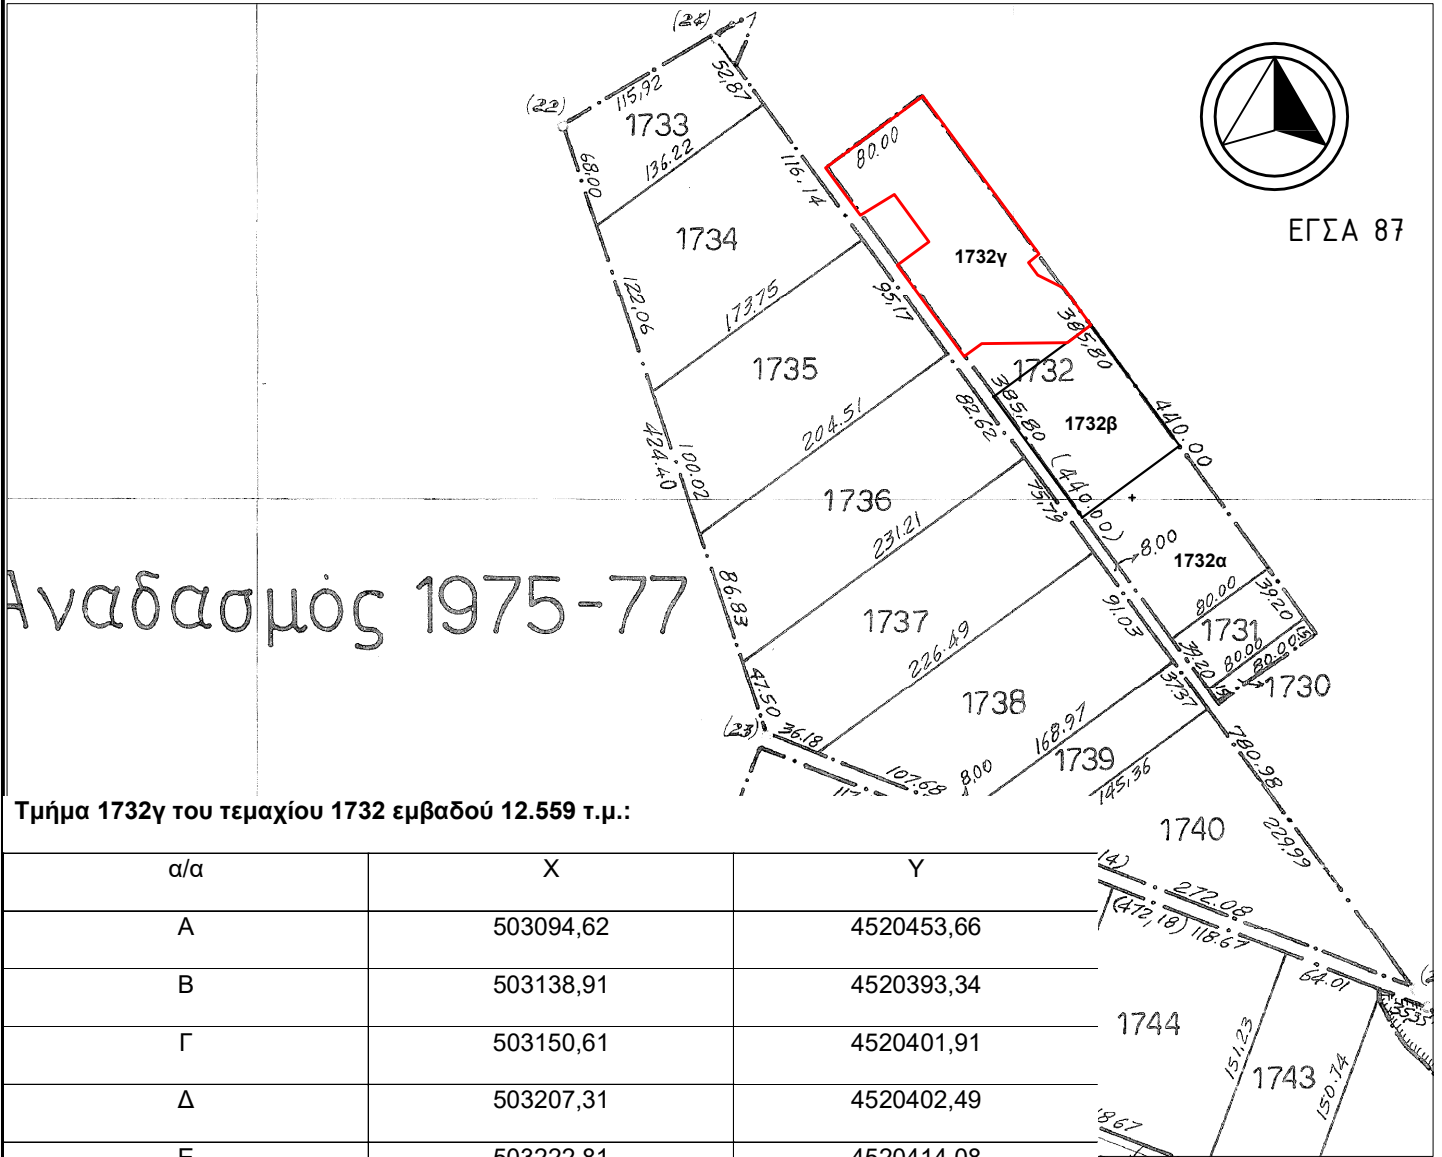

0003299109

ΑΠΟΣΠΑΣΜΑ ΑΡΓΟΚΤΗΜΑΤΟΣ "ΠΛΑΤΑΝΟΤΟΠΟΣ"

... 18.06.2024

... 191964/7930

ΔΙΑΘΕΣΙΜΕΣ & ΚΟΙΝΟΧΡΗΣΤΕΣ ΕΚΤΑΣΕΙΣ
ΜΕΤΑ ΤΟΝ ΑΝΑΔΑΣΜΟ 1975-77
ΣΥΜΠΛΗΡΩΜΑΤΙΚΗ ΔΙΑΝΟΜΗ 2001

ΚΛΙΜΑΚΑ 1:5000

α/α	X	Y
A	503094,62	4520453,66
B	503138,91	4520393,34
Γ	503150,61	4520401,91
Δ	503207,31	4520402,49
E	503222,81	4520414,08
Z	503204,95	4520438,41
H	503187,61	4520447,08
Θ	503181,48	4520455,42
I	503188,35	4520461,02
K	503111,71	4520565,39
Λ	503047,30	4520518,10
M	503070,35	4520486,70
N	503092,90	4520500,33
Ξ	503115,62	4520469,18