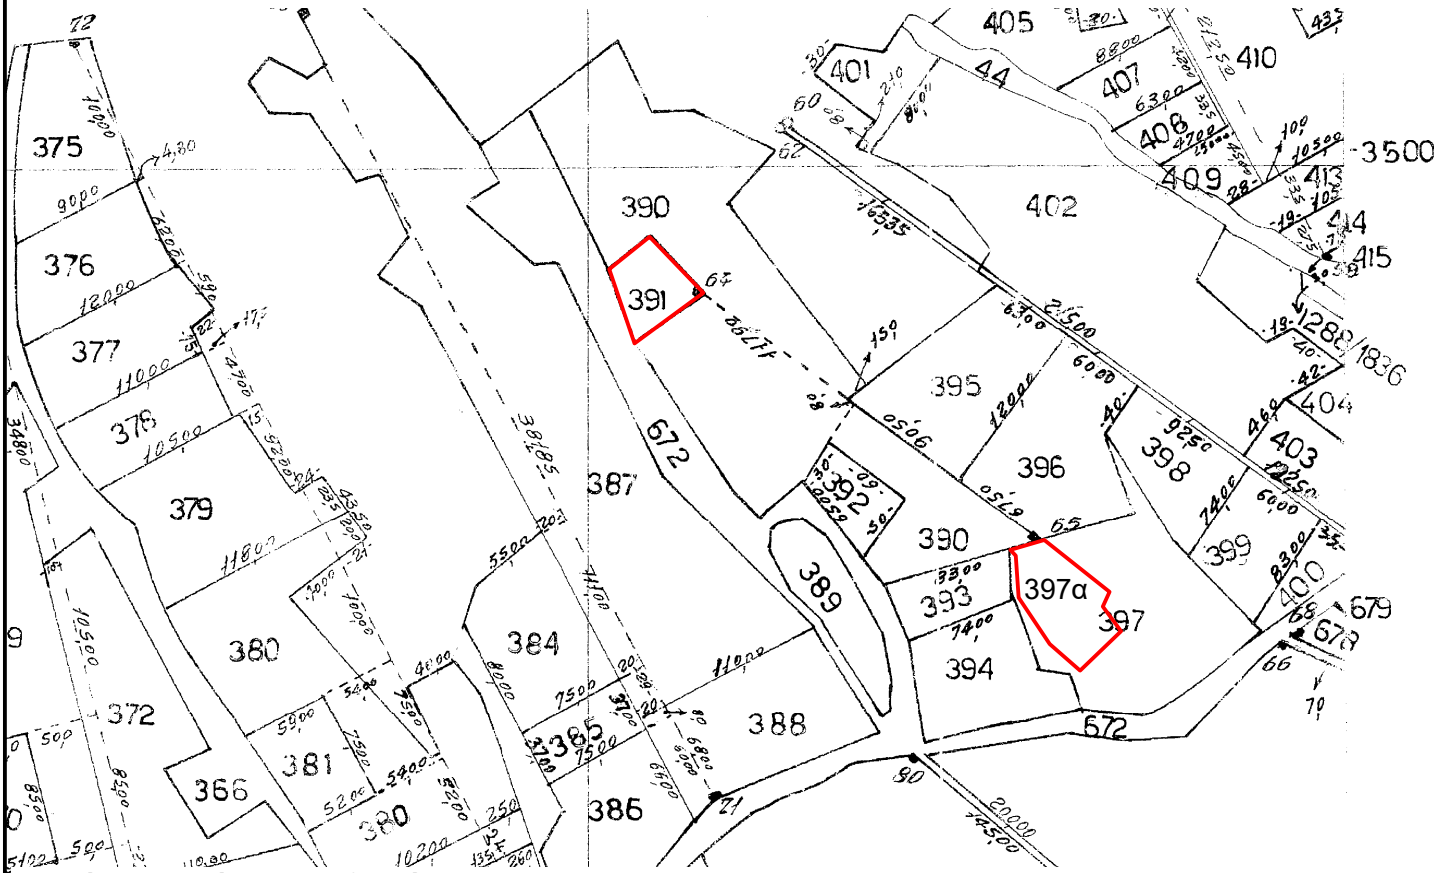

ΑΠΟΣΠΑΣΜΑ ΑΡΓΟΚΤΗΜΑΤΟΣ "ΠΟΛΟΧΩΡΙ"

ΑΝΑΔΑΣΜΟΣ 1971-73
ΚΛΙΜΑΚΑ 1: 5000

ΕΓΣΑ 87

12.06.2024

184506/7642

Αυτούσιο το τεμάχιο 391 εμβαδού 2.250 τ.μ.:

α/α	X	Y
A	502639,50	4818288,04
B	502683,73	4818318,12
Γ	502649,28	4818358,64
Δ	502622,62	4818337,10

Τμήμα 397^α του τεμαχίου 397 εμβαδού 3.450 τ.μ.:

α/α	X	Y
A	502887,20	4518150,00
B	502909,72	4518156,41
Γ	502952,78	4518122,17
Δ	502948,37	4518112,47
E	502960,48	4518096,20
Z	502933,22	4518070,09
H	502913,19	4518087,70
Θ	502892,77	4518118,32
I	502890,79	4518146,21