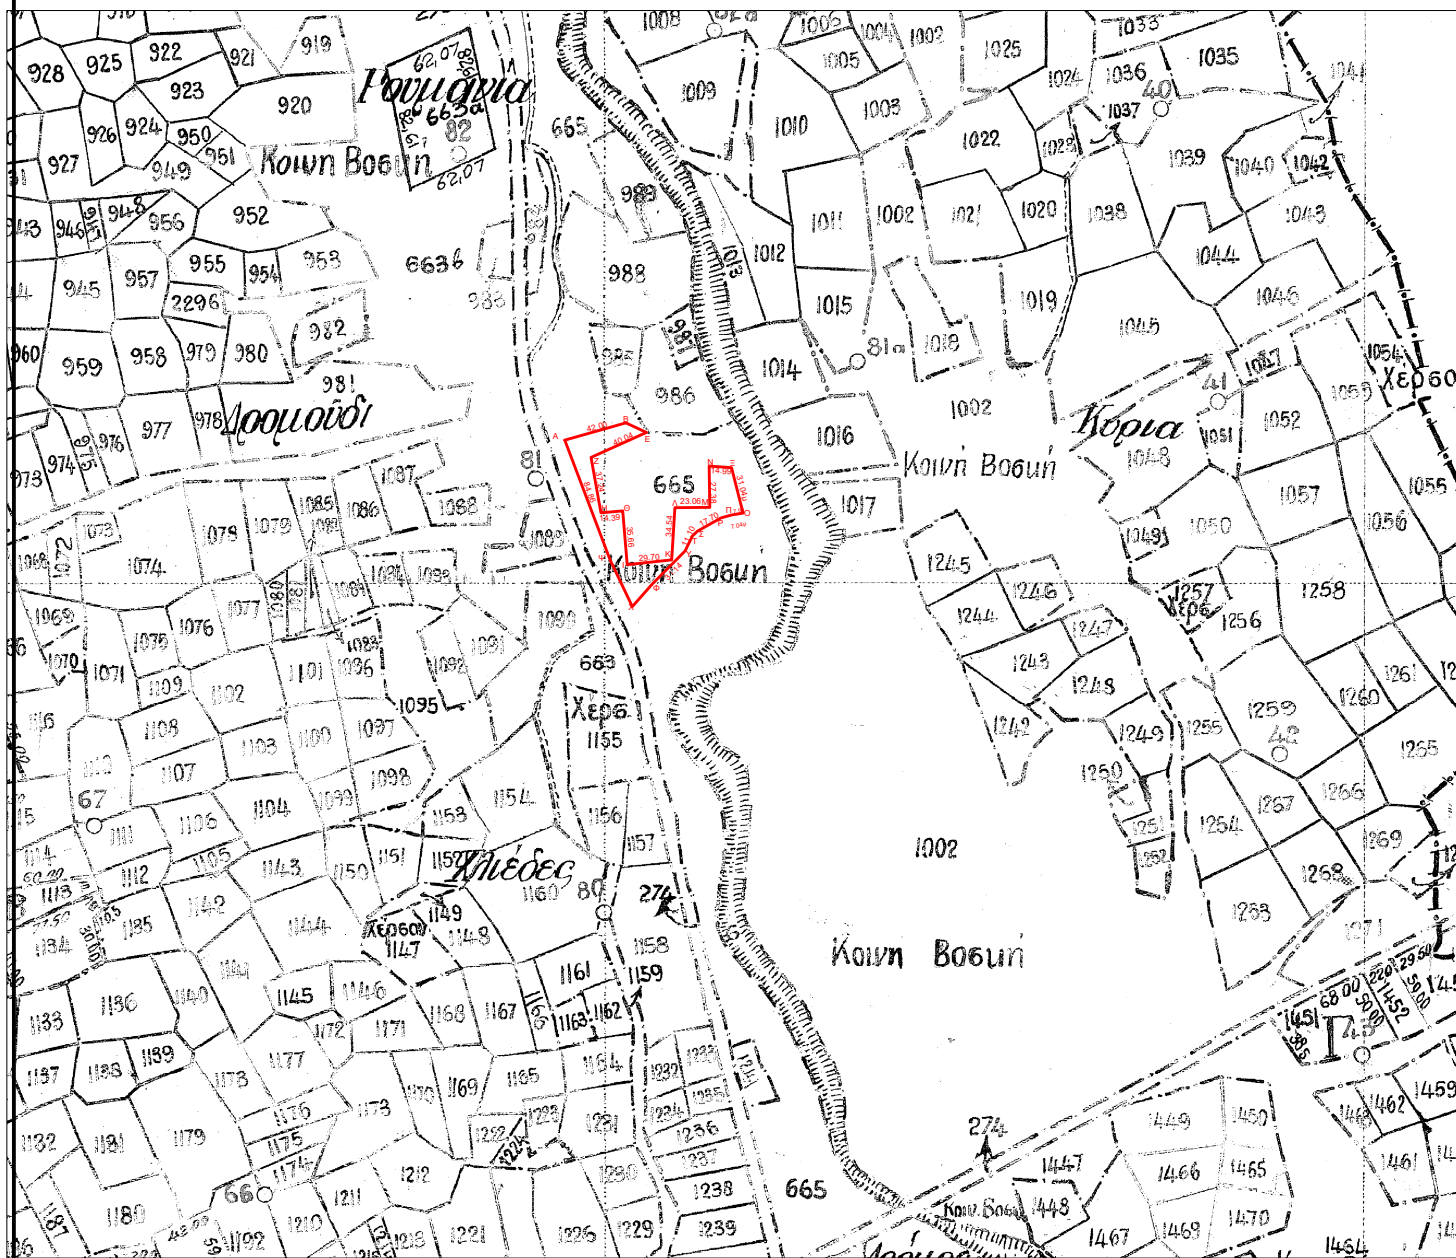

ΑΠΟΣΠΑΣΜΑ ΑΡΓΟΚΤΗΜΑΤΟΣ "ΜΕΣΩΡΟΠΗ & τμήμα ΑΚΡΟΠΟΤΑΜΟΣ"

15.11.2024
371800/17141

ΔΙΑΝΟΜΗ 1934
ΚΛΙΜΑΚΑ 1: 5000

ΕΓΣΑ 87

Τμήμα ΑΒΕΖΗ... ΦΧ του τεμαχίου 665 έκτασης 3.230 τ.μ.:

Τμήμα ΑΒΕΖΗ... ΦΧ του τεμαχίου 665 έκτασης 3.230 τ.μ.:

α/α	X	Y
A	507081,662	4521497,724
B	507122,099	4521509,148
E	507135,613	4521502,754
Z	507099,059	4521486,409
H	507105,574	4521449,747
Θ	507119,911	4521450,968
I	507122,849	4521415,429
K	507152,384	4521418,541
Λ	507154,422	4521453,024
M	507177,479	4521453,318
N	507177,048	4521480,691
Ξ	507191,994	4521479,587
O	507199,477	4521449,462
Π	507191,634	4521448,246
P	507184,882	4521446,284
Σ	507169,392	4521437,695
T	507166,019	4521434,480
Y	507161,186	4521424,490
Φ	507139,276	4521402,367
X	507126,340	4521387,687
Ψ	507111,676	4521418,337