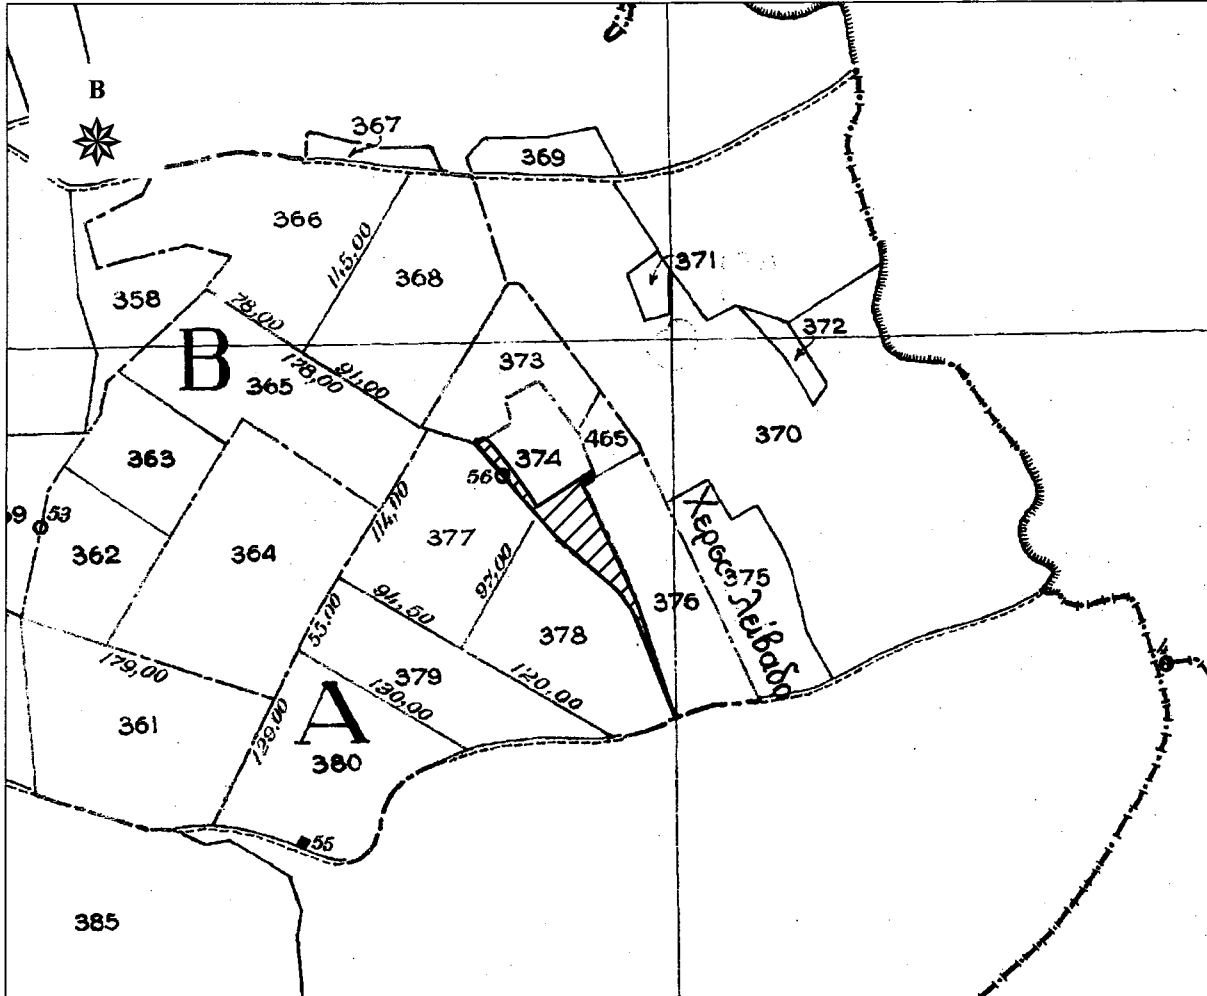

ΔΙΑΓΡΑΜΜΑ
ΑΡΧΙΚΗΣ ΔΙΑΝΟΜΗΣ ΑΓΡ/ΤΟΣ
ΦΑΝΑΡΙΟΥ ΕΤΟΥΣ 1931
ΤΕΜΑΧΙΟ : τμήμα 374 τεμ.
ΕΜΒΑΔΟΝ : 2.511 τ.μ.
ΚΛΙΜΑΚΑ : 1 : 5.000

Πίνακας Συντεταγμένων των κορυφών του 01,02,03...
Εμβαδόν τεμαχίου = 2511.00 τ.μ.

α/α	X	Y
01	598501.55	4536096.76
02	598507.56	4536100.42
03	598511.83	4536097.72
04	598516.31	4536092.26
05	598521.39	4536085.96
06	598530.52	4536074.23
07	598539.77	4536061.18
08	598543.32	4536055.15
09	598579.88	4536078.62
010	598581.34	4536075.34
011	598572.99	4536070.58
012	598609.65	4535992.63
013	598634.89	4535918.15
014	598606.57	4535987.09
015	598596.72	4536000.32
016	598556.09	4536035.44