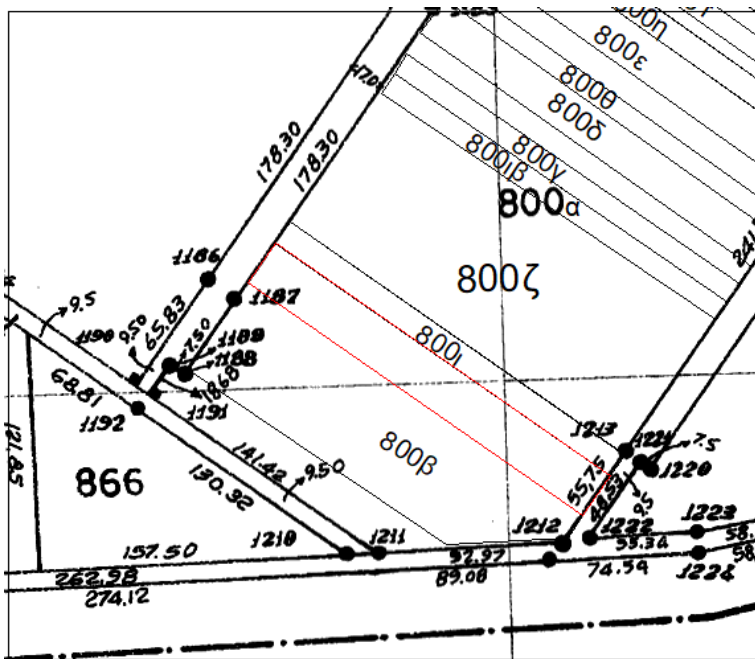

Α Π Ο Σ Π Α Σ Μ Α

ΑΓΡΟΚΤΗΜΑ ΚΟΜΑΡΩΝ
ΑΝΑΛΑΣΜΟΣ ΕΤΟΥΣ 1969,1974,1975 & 1976
ΑΝΑΘ/ΣΗ 1981

ΠΕΡΙΦΕΡΕΙΑΚΗΣ ΕΝΟΤΗΤΑΣ ΕΒΡΟΥ
ΤΜΗΜΑ ΤΟΠΟΓΡΑΦΙΑΣ, ΕΠΟΙΚΙΣΜΟΥ-ΑΝΑΛΑΣΜΟΥ

Ταχ.Δ/ση : Ραιδεστού 9
Ταχ.Κωδ. : 68200 Ορεστιάδα
Τηλέφωνο : 2552081725
TELEFAX : 2552023328

ΚΛΙΜΑΚΑ 1:5000

Υ Π Ο Μ Ν Η Μ Α

Αριθμός τεμαχίου	Έκταση τ.μ.	Χαρακτηρισμός	Παρατηρήσεις
800ζ ΤΜΗΜΑ	5.082	Χέρσο - Κοινόχρηστο	Πρόκειται να εκμισθωθεί σύμφωνα με τις διατάξεις του Ν.4061/12 και του Ν.4235/14

συντεταγμένες τεμαχίου σύμφωνα με το τοπογραφικό διάγραμμα των ορθοφωτοχαρτών

X	Y
688935.08	4606327.12
688949.16	4606347.36
689119.19	4606229.08
689105.24	4606209.03
688935.08	4606327.12