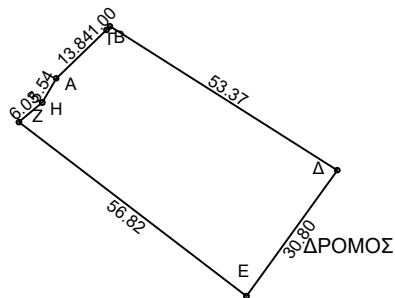

ΠΙΝΑΚΑΣ ΣΥΝΤΕΤΑΓΜΕΝΩΝ
 ΤΩΝ ΚΟΡΥΦΩΝ ΤΟΥ

α/α	X	Y	Αποστάσεις
A	677739.17	4566415.06	----
B	677749.14	4566424.65	A - B: 13.84
Γ	677749.83	4566425.37	B - Γ: 1.00
Δ	677794.94	4566396.83	Γ - Δ: 53.37
E	677776.91	4566371.86	Δ - E: 30.80
Z	677731.79	4566406.39	E - Z: 56.82
H	677736.40	4566410.27	Z - H: 6.03
A	677739.17	4566415.06	H - A: 5.54

Εμβαδόν Τεμαχίου = 1562.38 τ.μ.

ΑΛΕΞ/ΠΟΛΗ / /2022
 Ο ΣΥΝΤΑΞΑΣ

ΧΑΤΖΗΦΙΛΙΠΠΙΔΗΣ ΣΤΑΥΡΟΣ
 ΤΟΠΟΓΡΑΦΟΣ ΜΗΧΑΝΙΚΟΣ