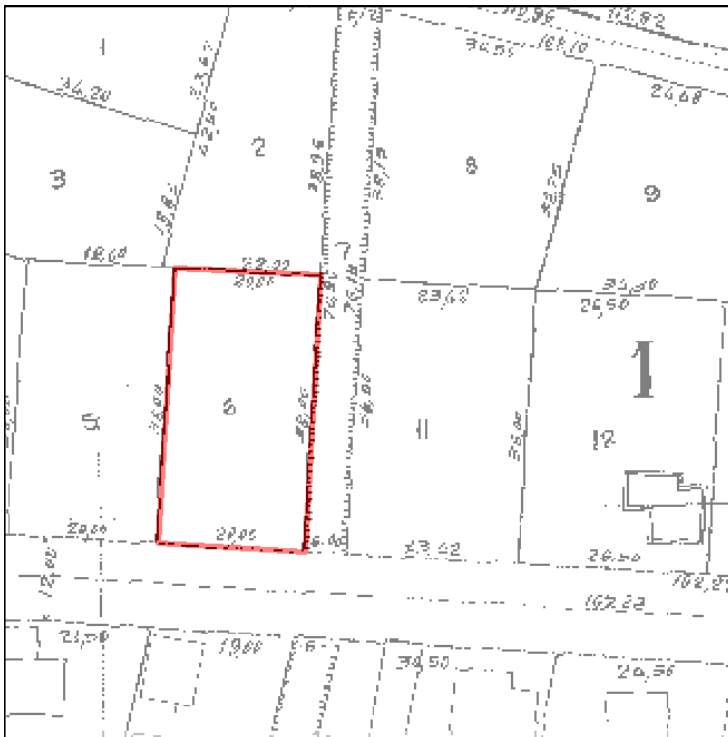

Ταχ.Δ/ση : Ραιδεστού 9
Ταχ.Κωδ. : 68200 Ορεστιάδα
Τηλέφωνο : 2552081725
TELEFAX : 2552023328

Ορεστιάδα 09-07-2024

Α Π Ο Σ Π Α Σ Μ Α
ΣΥΝΟΙΚΙΣΜΟΣ ΠΤΕΛΕΑΣ
Α.Δ. 1968

ΚΛΙΜΑΚΑ 1:1000

Υ Π Ο Μ Ν Η Μ Α

Αριθμός τεμαχίου	Έκταση τ.μ.	Χαρακτηρισμός	Παρατηρήσεις
ΟΙΚ 6 Ο.Τ.1	760	ΔΙΑΘΕΣΙΜΟ	Πρόκειται να εκμισθωθεί σύμφωνα με τις διατάξεις του Ν.4061/12 και του Ν.4235/14

συντεταγμένες τεμαχίου σύμφωνα με το τοπογραφικό διάγραμμα των ορθοφωτοχαρτών
.....

X	Y
686232.18	4619202.03
686252.15	4619201.01
686250.05	4619163.07
686229.96	4619164.30
686232.18	4619202.03