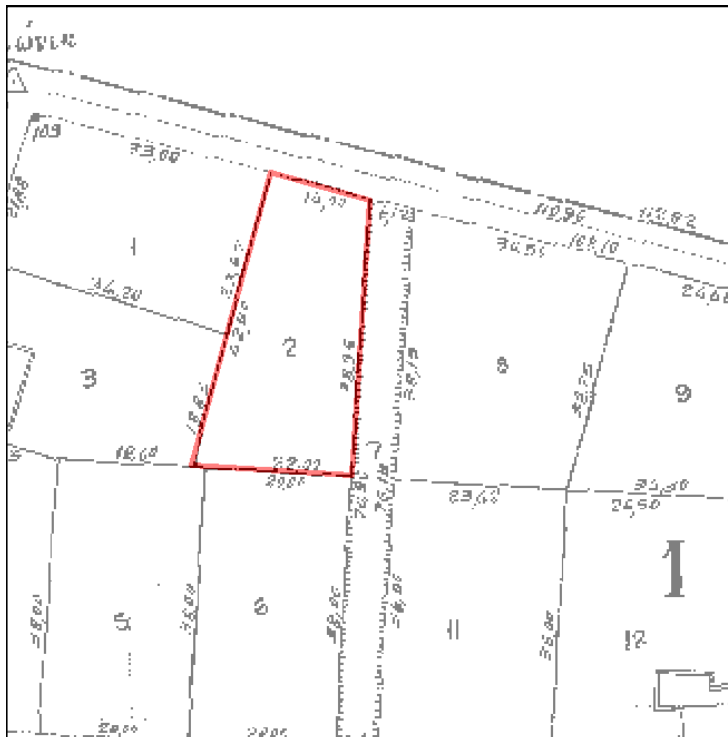

Ορεστιάδα 09-07-2024

Α Π Ο Σ Π Α Σ Μ Α

ΣΥΝΟΙΚΙΣΜΟΣ ΠΤΕΛΕΑΣ
 Α.Δ. 1968

Ταχ.Δ/ση : Ραιδεστού 9
 Ταχ.Κωδ. : 68200 Ορεστιάδα
 Τηλέφωνο : 2552081725
 TELEFAX : 2552023328

ΚΛΙΜΑΚΑ 1:1000

Υ Π Ο Μ Ν Η Μ Α

Αριθμός τεμαχίου	Έκταση τ.μ.	Χαρακτηρισμός	Παρατηρήσεις
ΟΙΚ 2 Ο.Τ.1	707	ΔΙΑΘΕΣΙΜΟ	Πρόκειται να εκμισθωθεί σύμφωνα με τις διατάξεις του Ν.4061/12 και του Ν.4235/14

συντεταγμένες τεμαχίου σύμφωνα με το τοπογραφικό διάγραμμα των ορθοφωτοχαρτών

.....

X	Y
686241.08	4619242.43
686254.62	4619238.60
686252.15	4619201.01
686230.19	4619202.33
686241.08	4619242.43