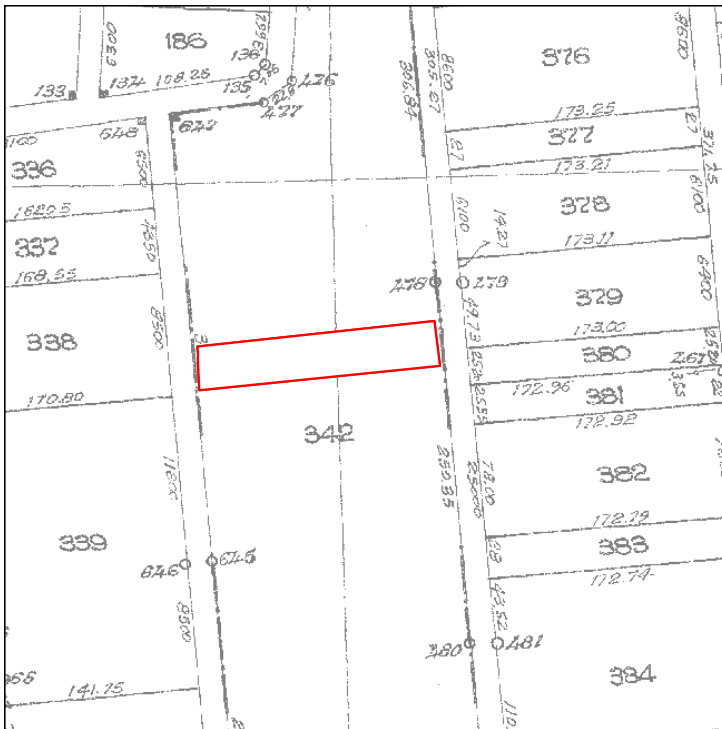

Υ Π Ο Μ Ν Η Μ Α

Αριθμός τεμαχίου	Έκταση τ.μ.	Χαρακτηρισμός	Παρατηρήσεις
342β ΤΜΗΜΑ	5.035	ΧΕΡΣΟΛΙΒΑΔΟ - ΚΟΙΝΟ	Πρόκειται να εκμισθωθεί σύμφωνα με τις διατάξεις του Ν.4061/12 και του Ν.4235/14

συντεταγμένες τεμαχίου σύμφωνα με το τοπογραφικό διάγραμμα των ορθοφωτοχαρτών

X	Y
713122.98	4601346.01
713122.45	4601350.97
713122.43	4601351.57
713285.65	4601369.17
713289.37	4601338.41
713123.81	4601321.59
713122.83	4601342.90
713122.98	4601346.01