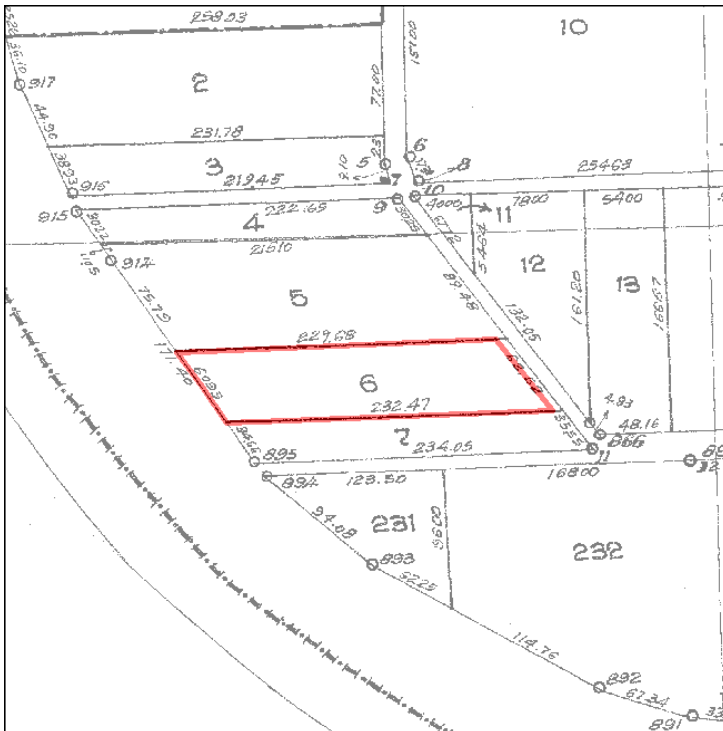

Ορεστιάδα 6-11-2024

Α Π Ο Σ Π Α Σ Μ Α
 ΑΓΡΟΚΤΗΜΑ ΟΙΝΟΗΣ
 ΑΝΑΔΑΣΜΟΣ 1974, ΑΝΑΘ. 1979-82

Ταχ.Δ/ση : Ραιδεστού 9
 Ταχ.Κωδ. : 68200 Ορεστιάδα
 Τηλέφωνο : 2552081725
 TELEFAX : 2552023328

ΚΛΙΜΑΚΑ 1:5000

Υ Π Ο Μ Ν Η Μ Α

Αριθμός τεμαχίου	Έκταση τ.μ.	Χαρακτηρισμός	Παρατηρήσεις
6 ΤΜΗΜΑ	11.072	ΔΙΑΘΕΣΙΜΟ	Πρόκειται να εκμισθωθεί σύμφωνα με τις διατάξεις του Ν.4061/12 και του Ν.4235/14

συντεταγμένες τεμαχίου σύμφωνα με το τοπογραφικό διάγραμμα των ορθοφωτοχαρτών

X	Y
711343.81	4601344.41
711562.99	4601353.56
711602.22	4601304.55
711377.79	4601296.39
711359.29	4601322.91
711343.81	4601344.41