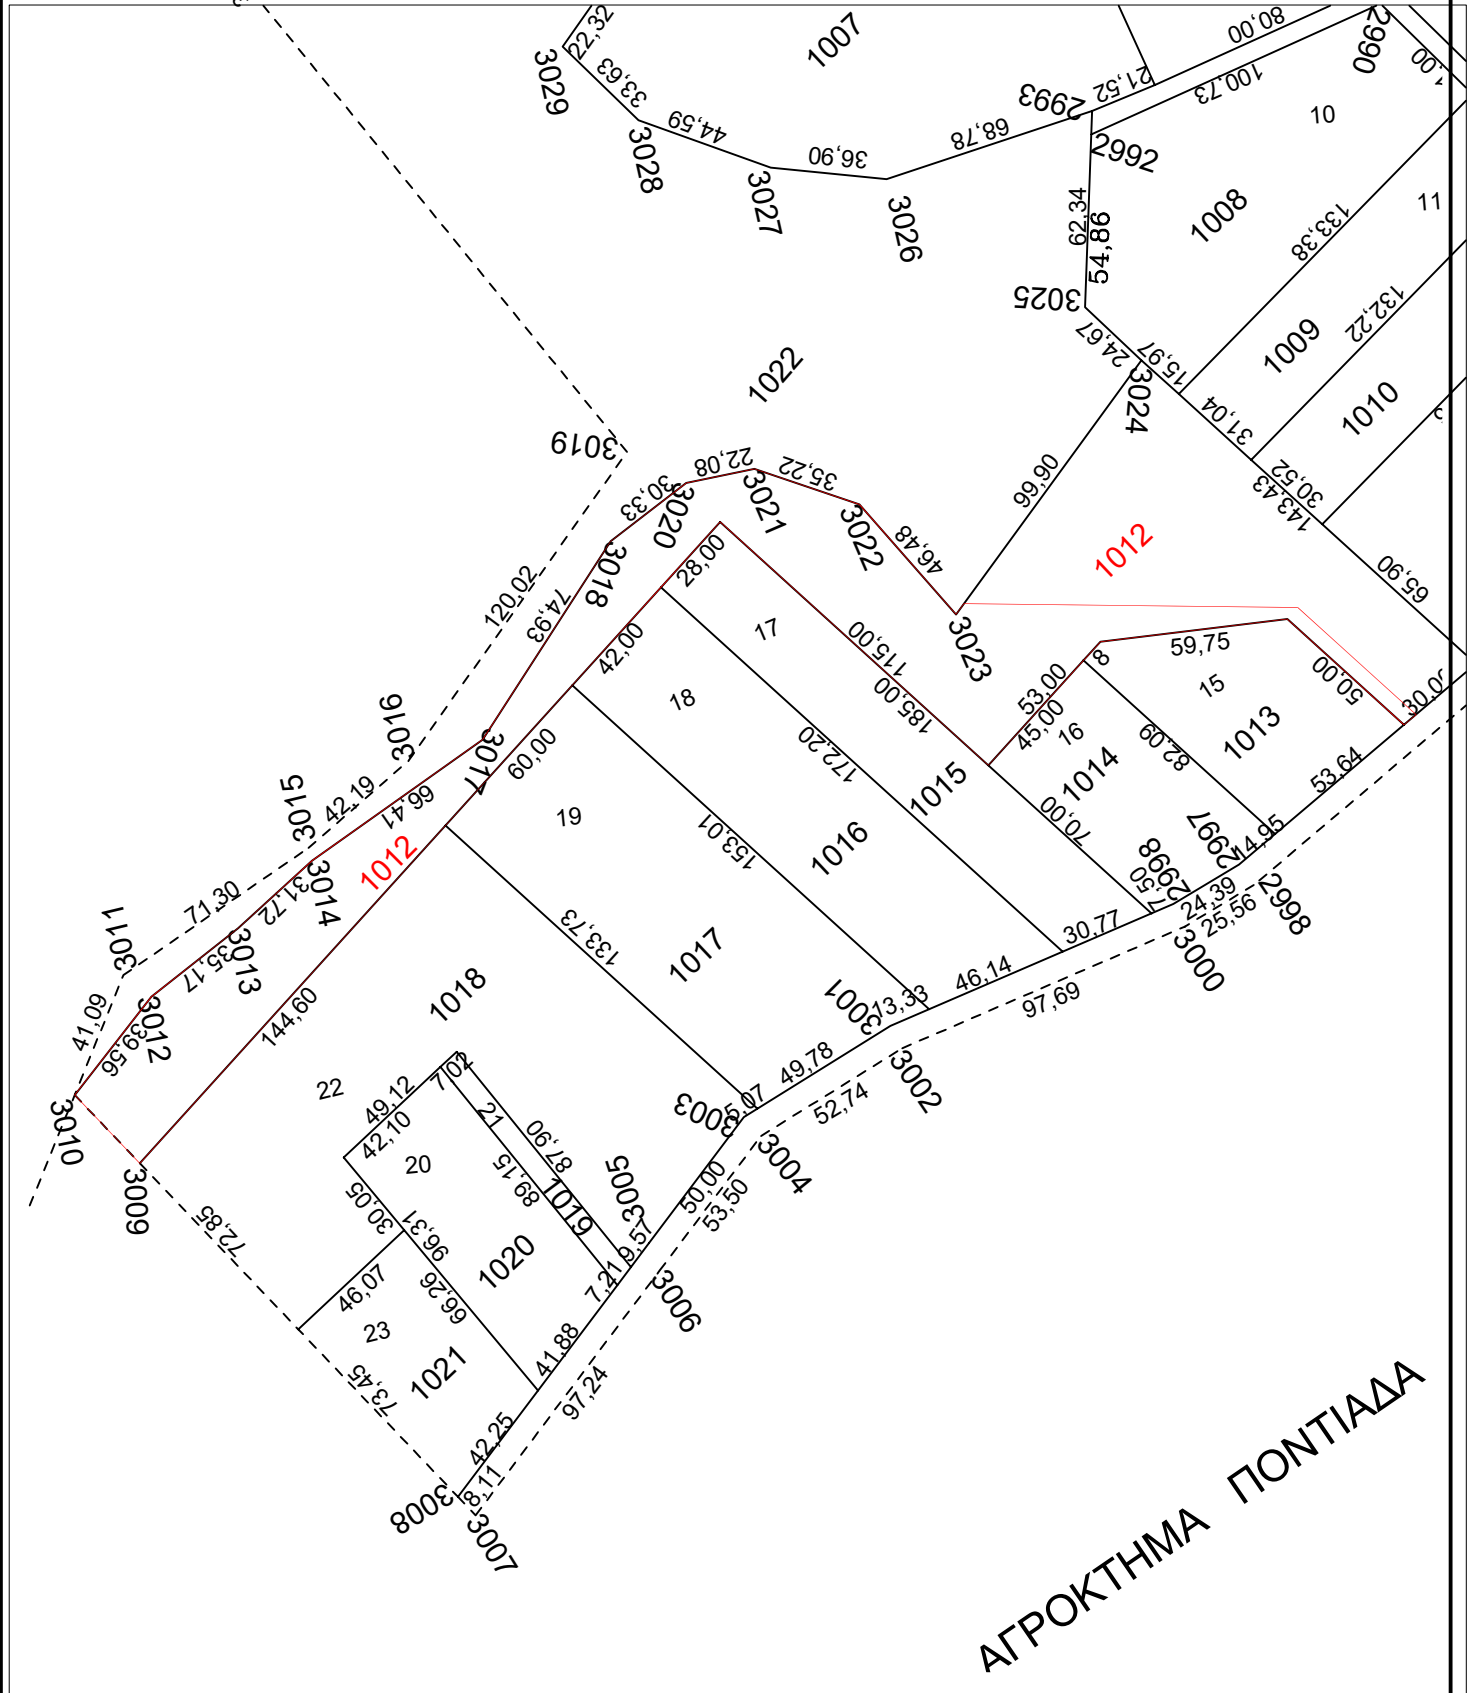

0003134301

ΑΠΟΣΠΑΣΜΑ ΑΓΡΟΚΤΗΜΑΤΟΣ "Ν. ΞΕΡΙΑ"

ΑΝΑΔΑΣΜΟΣ 2004
ΚΛΙΜΑΚΑ 1: 2000

06.02.2024

38856/1534

ΕΓΣΑ 87

ΑΓΡΟΚΤΗΜΑ ΠΟΝΤΙΑΔΑ

Τμήμα του τεμαχίου 1012 εμβαδού 11.000 τ.μ.:

α/α	X	Y
A	559614,540	4539478,238
B	559610,691	4539474,978
Γ	559573,615	4539508,560
Δ	559514,374	4539501,398
E	559509,007	4539495,471
Z	559478,776	4539462,163
H	559393,642	4539539,415
Θ	559374,869	4539518,652
I	559346,714	4539487,512
K	559306,495	4539443,022
Λ	559209,548	4539335,800
M	559188,850	4539357,503
N	559213,186	4539388,673
Ξ	559240,750	4539410,463
O	559264,158	4539431,880
Π	559318,285	4539470,326
P	559358,879	4539533,262
Σ	559382,930	4539551,744
T	559404,529	4539556,288
Υ	559437,858	4539544,948
Φ	559468,523	4539510,042
X	559471,036	4539513,485
Ψ	559576,972	4539512,266