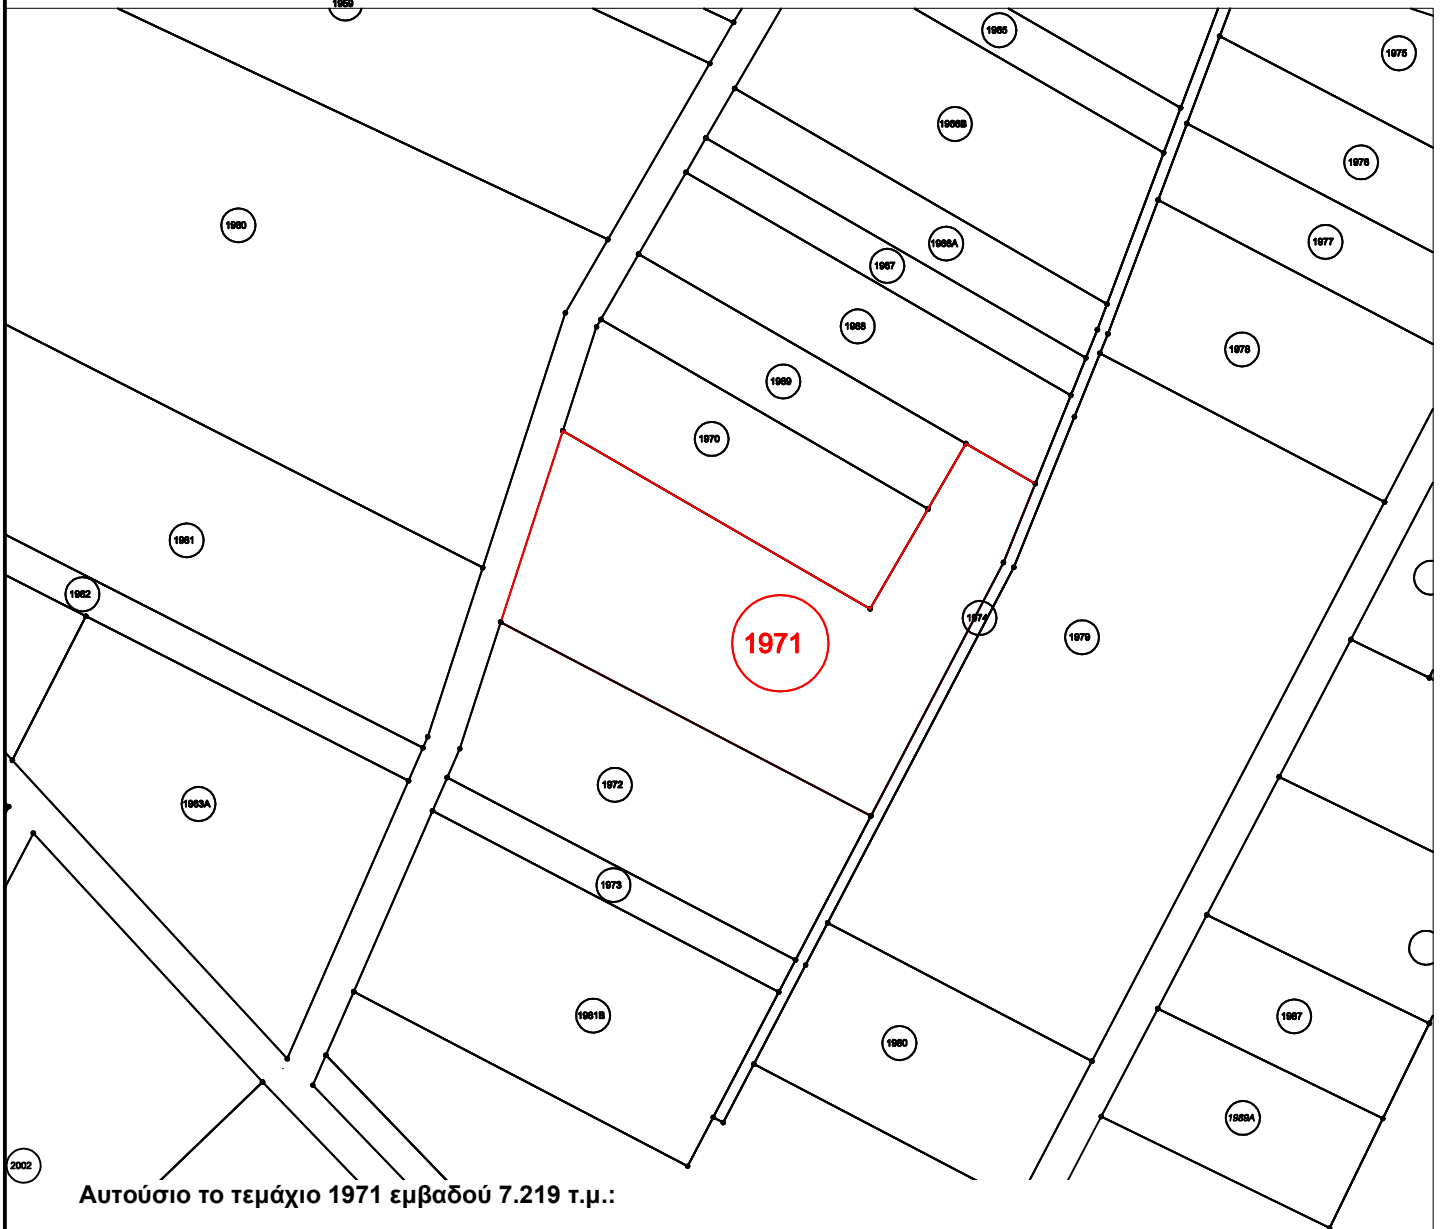

ΑΠΟΣΠΑΣΜΑ ΑΡΓΟΚΤΗΜΑΤΟΣ "Παλαιοχωρίου"

. . . . 02.12.2024
. . : . 392608/18031

ΑΝΑΔΑΣΜΟΣ 1993-2004
ΚΛΙΜΑΚΑ 1: 2000

ΕΓΣΑ 87

α/α	X	Y
A	515909,433	4534298,309
B	515991,249	4534250,866
Γ	516015,076	4534291,959
Δ	516033,408	4534281,329
E	516024,997	4534260,497
Z	515989,922	4534193,515
H	515892,045	4534244,773