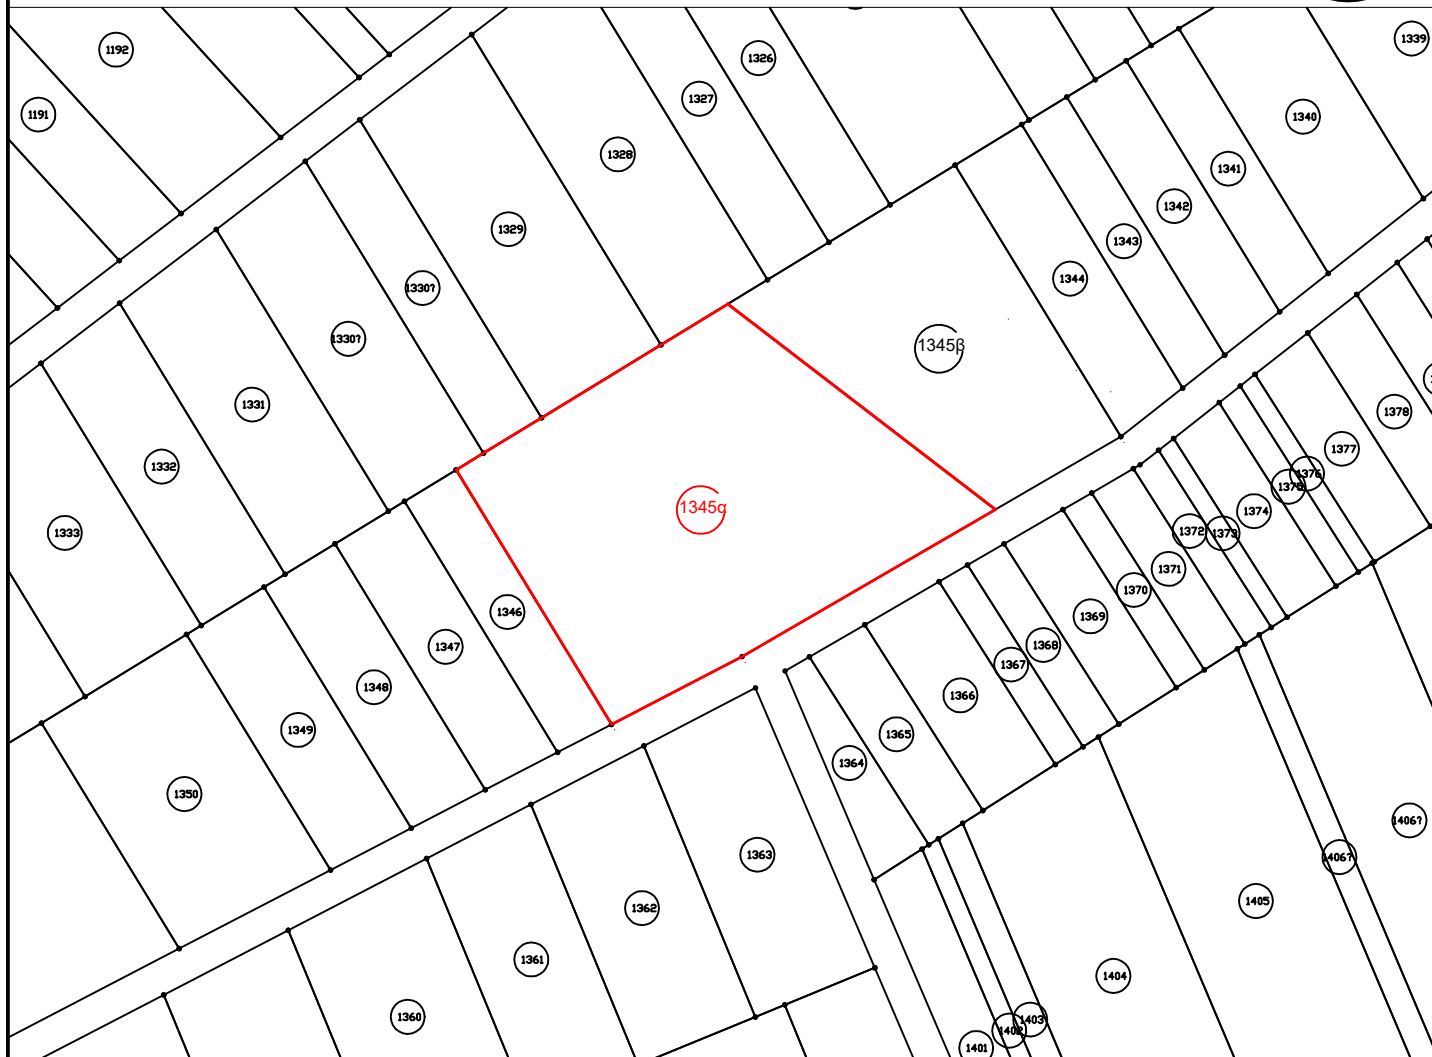

ΑΠΟΣΠΑΣΜΑ ΑΡΓΟΚΤΗΜΑΤΟΣ "ΠΑΛΑΙΟΧΩΡΙ"

. . . . 29.11.2024
: : : 390701/17963

ΑΝΑΔΑΣΜΟΣ 1993-2004
ΚΛΙΜΑΚΑ 1: 2000

ΕΓΣΑ 87

Τμήμα 1345^α από το τεμάχιο 1345 εμβαδού 8.233,60 τ.μ.:

α/α	X	Y
A1	513977,921	4535852,612
A2	514050,535	4535896,911
A3	514121,313	4535842,523
A4	514053,530	4535803,203
A5	514018,986	4535785,298