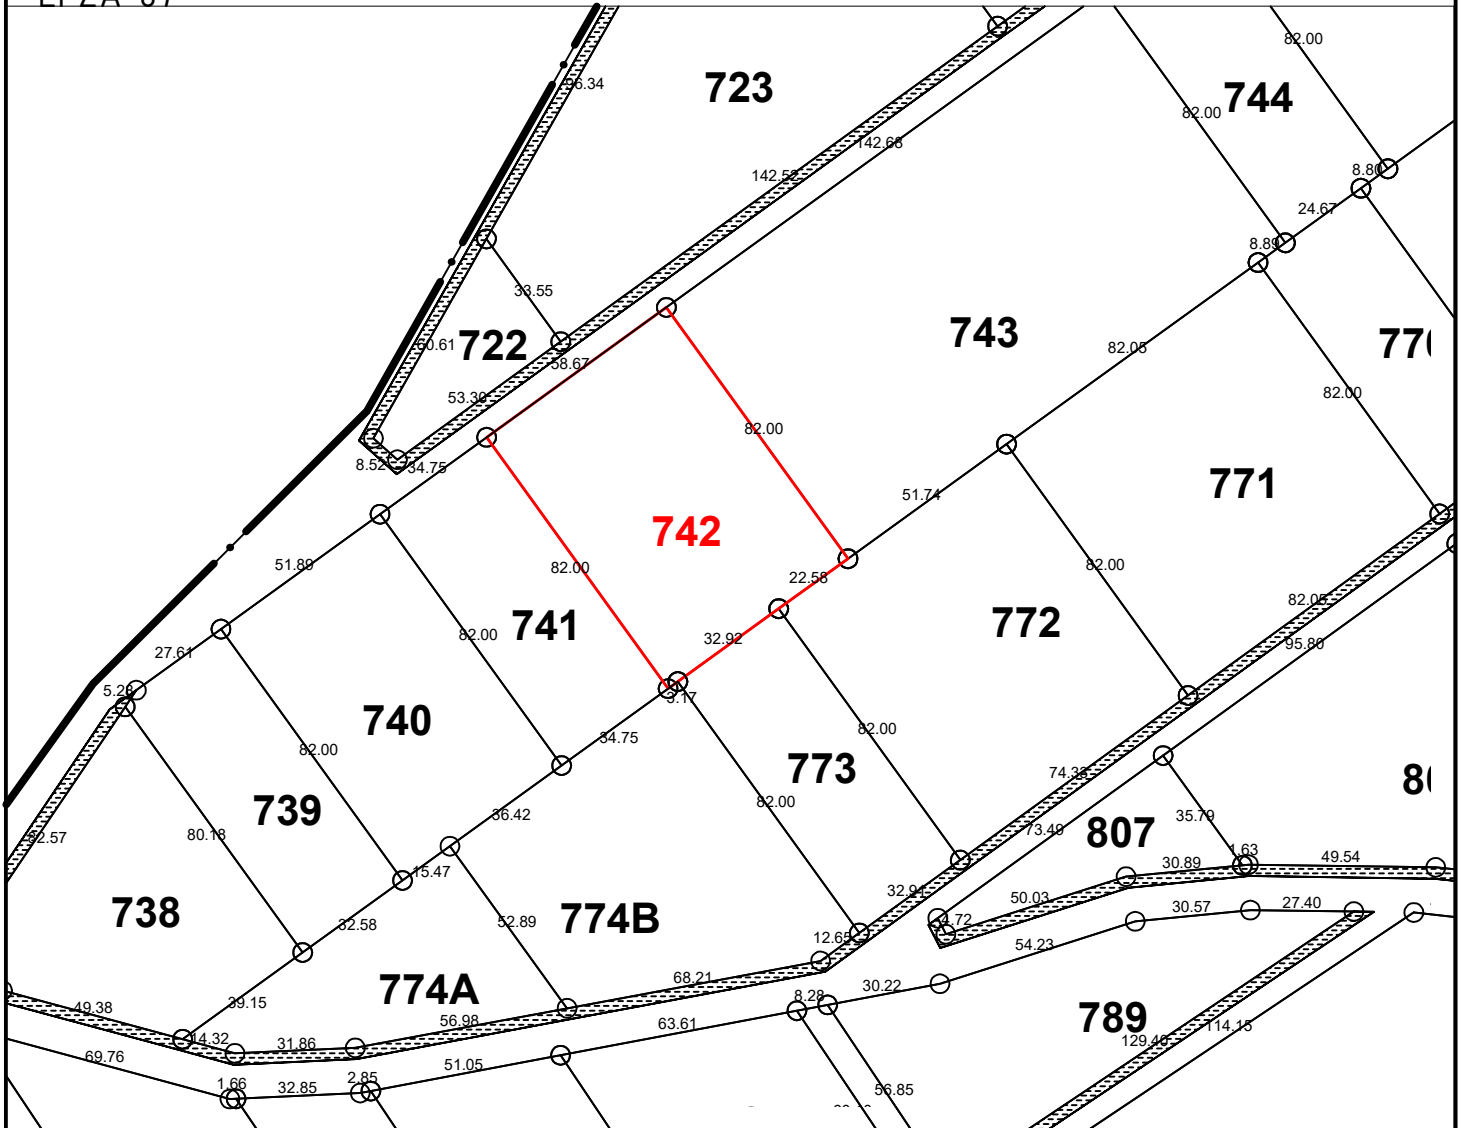

**ΑΠΟΣΠΑΣΜΑ**  
**ΑΡΓΟΚΤΗΜΑΤΟΣ**  
**"ΖΥΓΟΣ ΕΞΩΧΩΡΑΦΑ"**  
 ΑΝΑΔΑΣΜΟΣ 2005-2018  
 ΚΛΙΜΑΚΑ 1: 2000

ΕΓΣΑ 87

Το παρόν σχεδιάστηκε σε εφαρμογή της 1/2025 Απόφασης Ε.Θ.Γ.Ε.Δ.

Αυτούσιο το τεμάχιο 742 εμβαδού 4.811 τ.μ.:

<b>ΕΜΒΑΔΟΜΕΤΡΗΣΗ ΑΓΡΟΤΕΜΑΧΙΟΥ 742</b>			
<b>ΚΑΕΚ ΑΓΡΟΤΕΜΑΧΙΟΥ 210220710093 / 0 / 0</b>			
<b>ΣΗΜΕΙΟ</b>	<b>X</b>	<b>Y</b>	<b>ΜΗΚΟΣ</b>
A	530568.52	4539455.89	82.00
B	530616.77	4539389.59	22.58
Γ	530598.51	4539376.30	32.92
Δ	530571.89	4539356.93	3.17
E	530569.33	4539355.07	82.00
Z	530521.08	4539421.37	58.67
A	530568.52	4539455.89	
<b>E = 4811.00 μ2</b>			