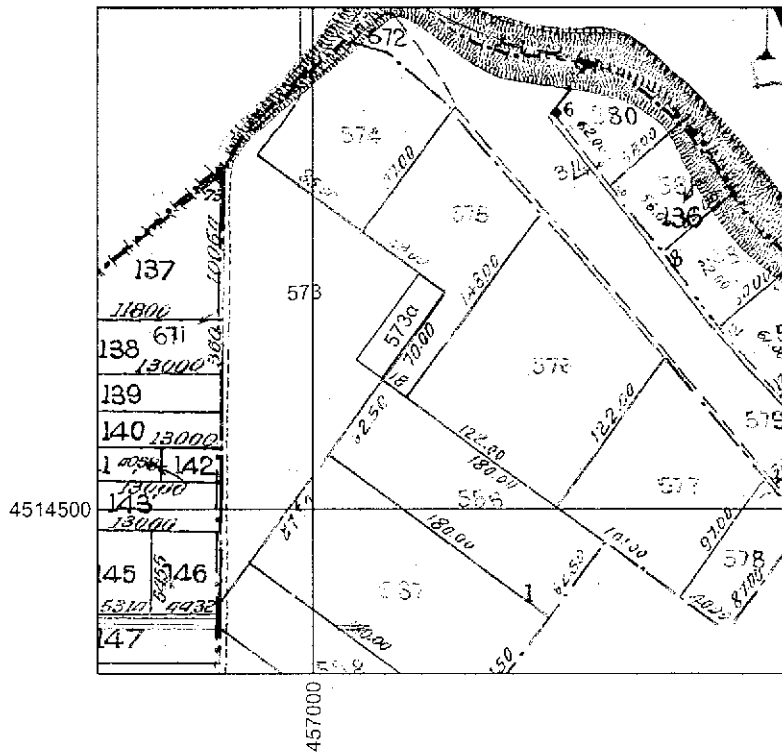

ΚΛΙΜΑΚΑ 1 : 5000

Ταχ. Δ/ση: Παπαναστασίου 63  
Τ.Κ.: 544 53  
Τηλέφωνο: 2310-557 568

ΥΠΟΜΝΗΜΑ

ΑΡΙΘΜΟΣ ΤΕΜΑΧΙΟΥ	ΕΚΤΑΣΗ Τ.Μ.	ΕΙΔΟΣ ΕΔΑΦΟΥΣ	ΟΝΟΜΑΤΕΠΩΝΥΜΟ
573	-	χέρσο	κοινόχρηστο
573α	1445	-	πρόκειται να εκμισθωθεί σύμφωνα με τις διατάξεις του άρθρου 4 του ν.4061/12

Τα παρόν συντάχθηκε σύμφωνα με το τοπογραφικό διάγραμμα της τοπογράφου μηχανικού Ελισάβετ Γ. Αλιέτα

ΣΥΝ/ΝΕΣ 573α ΤΕΜΑΧΙΟΥ

X=457069.83 Y=4514655.29  
X=457086.55 Y=4514643.19  
X=457045.51 Y=4514586.48  
X=457028.79 Y=4514598.58  
X=457069.83 Y=4514655.29