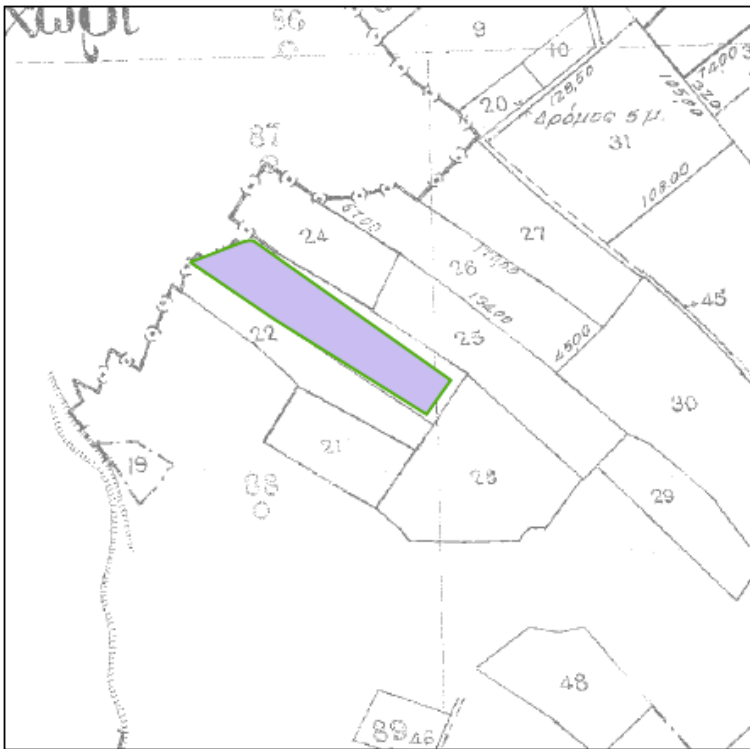

Ταχ.Δ/ση : Ραιδεστού 9

Ταχ.Κωδ. : 68200 Ορεστιάδα

Τηλέφωνο : 2552081725

TELEFAX : 2552023328

Α Π Ο Σ Π Α Σ Μ Α

ΑΓΡΟΚΤΗΜΑ ΠΟΛΙΑΣ
ΑΡΧΙΚΗ ΔΙΑΝΟΜΗ 1958

Κ Λ Ι Μ Α Κ Α 1 : 5000

Υ Π Ο Μ Ν Η Μ Α

Αριθμός τεμαχίου	Έκταση τ.μ.	Χαρακτηρισμός	Παρατηρήσεις
Τμήμα 23	5.974	Διαθέσιμο	Πρόκειται να εκμισθωθεί σύμφωνα με τις διατάξεις του Ν.4061/12 και του Ν.4235/14

συντεταγμένες τεμαχίου σύμφωνα με το τοπογραφικό διάγραμμα των ορθοφωτοχαρτών της ΕΑΣ Διδυμοτείχου

α/α	X	Y
A	685100,78	4592231,66
B	685137,93	4592245,98
Γ	685143,24	4592246,51
Δ	685278,26	4592151,41
E	685261,61	4592127,93
Z	685156,98	4592193,27
H	685100,78	4592231,66