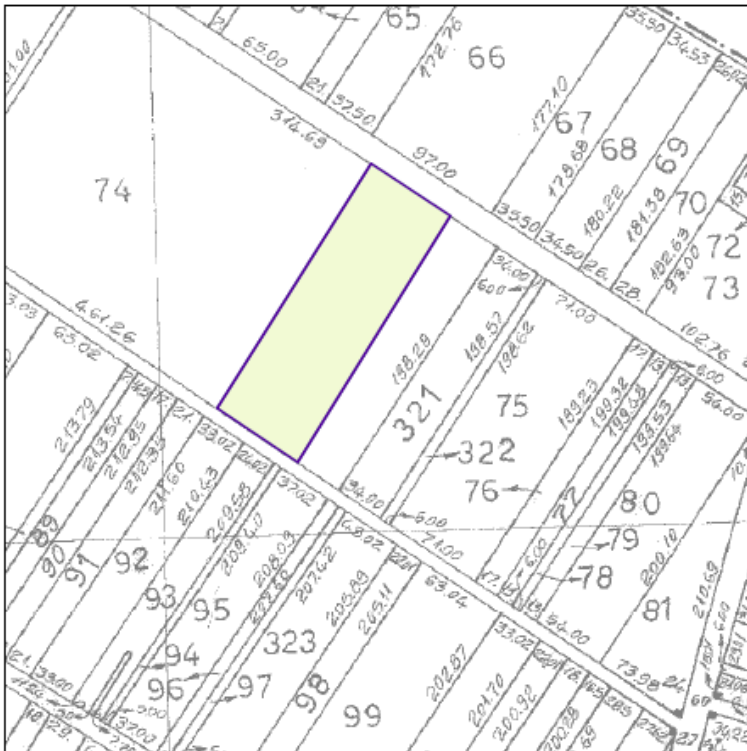

Ορεστιάδα 12-09-2016

Α Π Ο Σ Π Α Σ Μ Α

ΑΓΡΟΚΤΗΜΑ ΚΑΡΩΤΗΣ
ΑΝΑΛΑΣΜΟΣ 1987 - 90 ΑΝΑΘ/ΣΗ 1992

Ταχ.Δ/ση : Ραιδεστού 9
 Ταχ.Κωδ. : 68200 Ορεστιάδα
 Τηλέφωνο : 2552081725
 TELEFAX : 2552023328

ΚΛΙΜΑΚΑ 1:5000

Υ Π Ο Μ Ν Η Μ Α

Αριθμός τεμαχίου	Έκταση τ.μ.	Χαρακτηρισμός	Παρατηρήσεις
Τμήμα 74	12.856	Κοινόχρηστο	Πρόκειται να εκμισθωθεί σύμφωνα με τις διατάξεις του Ν.4061/12 και του Ν.4235/14

συντεταγμένες τεμαχίου σύμφωνα με το τοπογραφικό διάγραμμα των ορθοφωτοχαρτών της ΕΑΣ Διδυμοτείχου

α/α	X	Y
A	702349.87	4584360.04
B	702403.86	4584324.41
Γ	702300.07	4584156.81
Δ	702265.97	4584179.61
E	702245.29	4584193.56
Z	702349.87	4584360.04