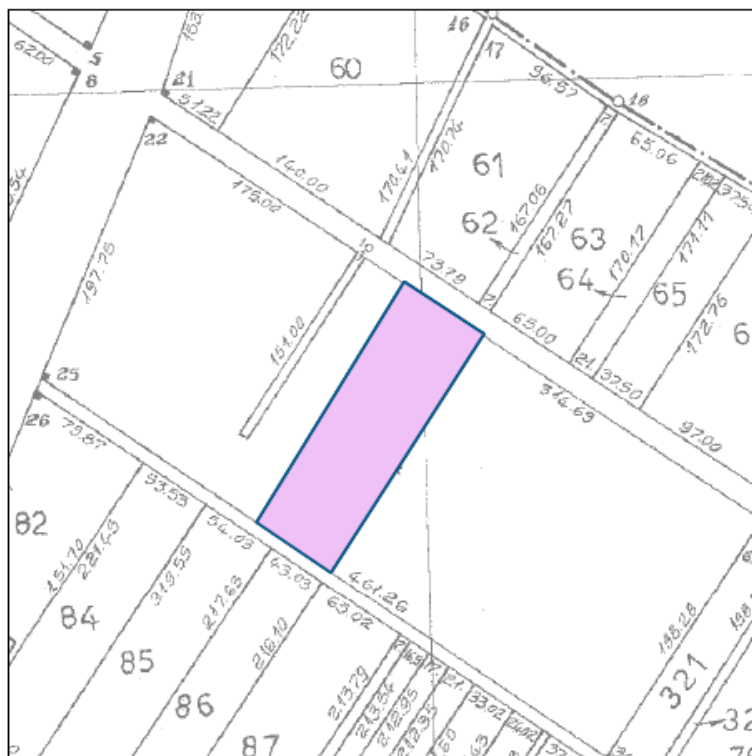

Ορεστιάδα 12-09-2016

Α Π Ο Σ Π Α Σ Μ Α

ΑΓΡΟΚΤΗΜΑ ΚΑΡΩΤΗΣ
ΑΝΑΛΑΣΜΟΣ 1987 - 90 ΑΝΑΘ/ΣΗ 1992

Ταχ.Δ/ση : Ραιδεστού 9
Ταχ.Κωδ. : 68200 Ορεστιάδα
Τηλέφωνο : 2552081725
TELEFAX : 2552023328

ΚΛΙΜΑΚΑ 1:5000

Υ Π Ο Μ Ν Η Μ Α

α/α	X	Y
A	702187.54	4584467.16
B	702188.22	4584468.27
Γ	702220.45	4584447.34
Δ	702243.85	4584432.13
E	702137.48	4584266.28
Z	702085.63	4584301.25
H	702187.54	4584467.16