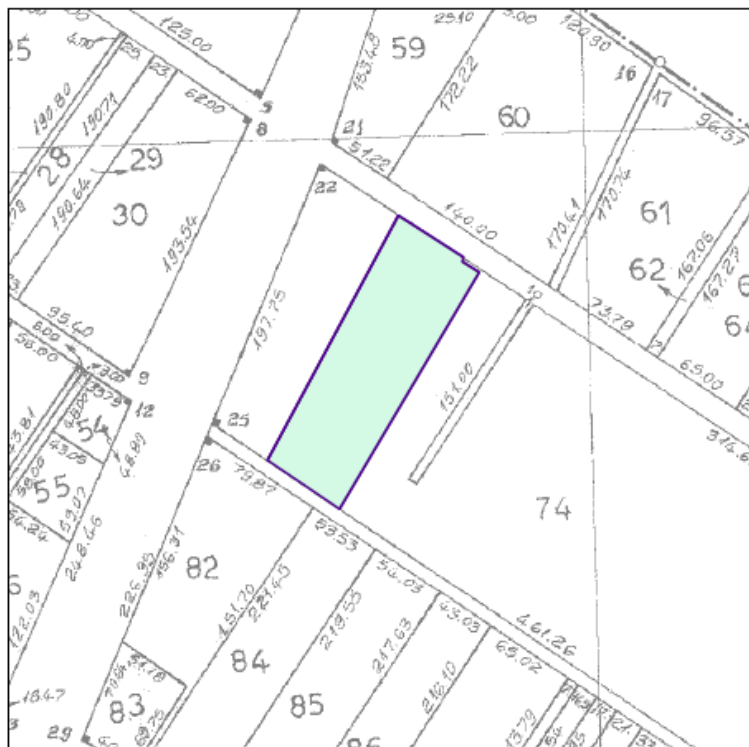

Ορεστιάδα 09-09-2016

Α Π Ο Σ Π Α Σ Μ Α

ΑΓΡΟΚΤΗΜΑ ΚΑΡΩΤΗΣ
ΑΝΑΛΑΣΜΟΣ 1987 - 90 ΑΝΑΘ/ΣΗ 1992

Ταχ.Δ/ση : Ραιδεστού 9
Ταχ.Κωδ. : 68200 Ορεστιάδα
Τηλέφωνο : 2552081725
TELEFAX : 2552023328

ΚΛΙΜΑΚΑ 1:5000

Υ Π Ο Μ Ν Η Μ Α

α/α	X	Y
A	702025.19	4584342.02
B	701974.71	4584376.07
Γ	702066.51	4584547.63
Δ	702110.88	4584519.07
E	702111.78	4584518.47
Z	702111.43	4584515.08
H	702122.23	4584508.27
Θ	702122.96	4584507.46
I	702025.19	4584342.02