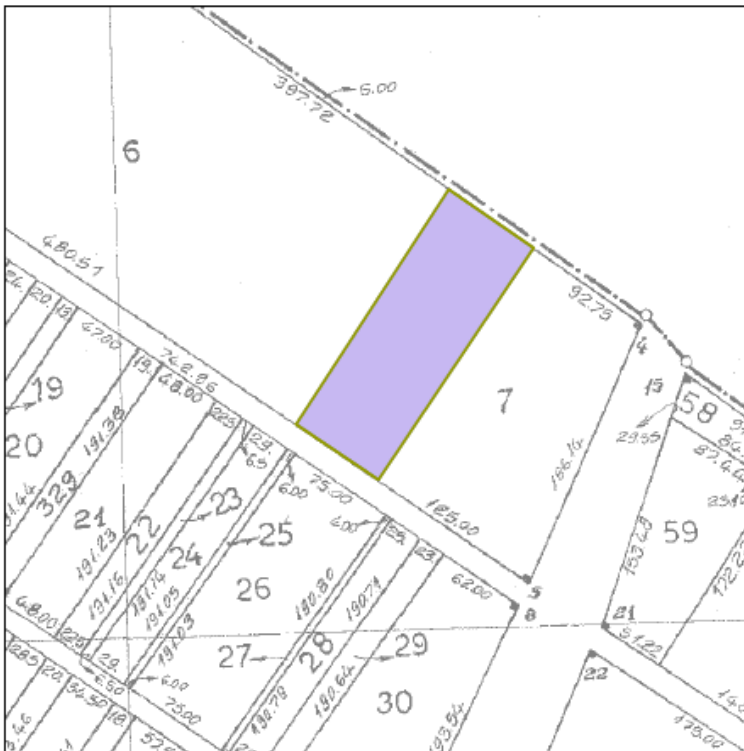

Ορεστιάδα 08-09-2016

Α Π Ο Σ Π Α Σ Μ Α

ΑΓΡΟΚΤΗΜΑ ΚΑΡΩΤΗΣ
ΑΝΑΛΑΣΜΟΣ 1987 - 90 ΑΝΑΘ/ΣΗ 1992

Ταχ.Δ/ση : Ραιδεστού 9
 Ταχ.Κωδ. : 68200 Ορεστιάδα
 Τηλέφωνο : 2552081725
 TELEFAX : 2552023328

ΚΛΙΜΑΚΑ 1:5000

Υ Π Ο Μ Ν Η Μ Α

Αριθμός τεμαχίου	Έκταση τ.μ.	Χαρακτηρισμός	Παρατηρήσεις
Τμήμα 6	13.108	Κοινόχρηστο	Πρόκειται να εκμισθωθεί σύμφωνα με τις διατάξεις του Ν.4061/12 και του Ν.4235/14

συντεταγμένες τεμαχίου σύμφωνα με το τοπογραφικό διάγραμμα των ορθοφωτοχαρτών της ΕΑΣ Διδυμοτείχου

α/α	X	Y
A	701914.93	4584897.19
B	701972.71	4584857.36
Γ	701866.93	4584699.60
Δ	701810.84	4584737.13
E	701914.93	4584897.19