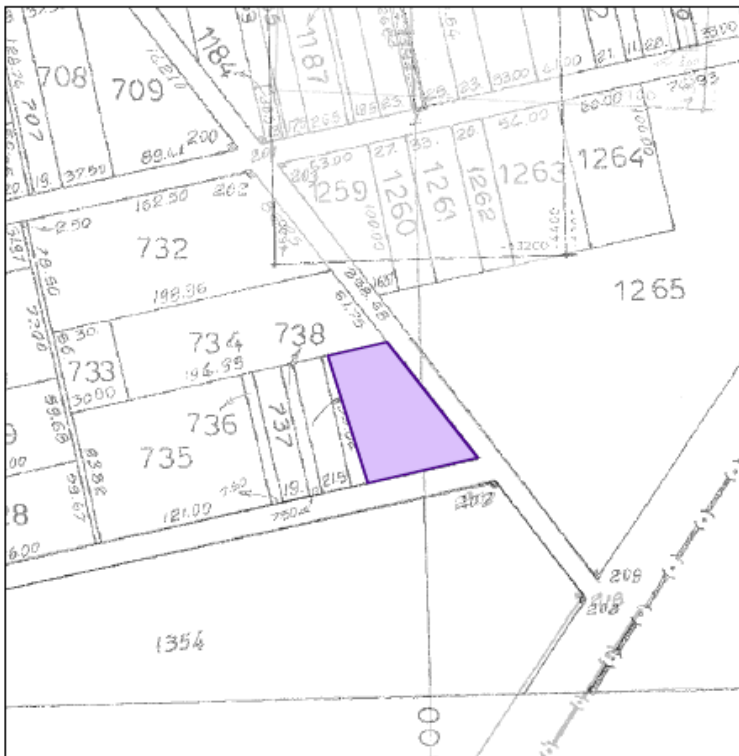

Ορεστιάδα 13-09-2016

Α Π Ο Σ Π Α Σ Μ Α

ΑΓΡΟΚΤΗΜΑ ΚΑΝΑΔΑ
 ΑΝΑΛΑΣΜΟΣ 1983 - 85 αναθ/ση 1986

Ταχ.Δ/ση : Ραιδεστού 9
 Ταχ.Κωδ. : 68200 Ορεστιάδα
 Τηλέφωνο : 2552081725
 TELEFAX : 2552023328

ΚΛΙΜΑΚΑ 1:5000

Υ Π Ο Μ Ν Η Μ Α

Αριθμός τεμαχίου	Έκταση τ.μ.	Χαρακτηρισμός	Παρατηρήσεις
Τμήμα 740	5.447	Κοινόχρηστο	Πρόκειται να εκμισθωθεί σύμφωνα με τις διατάξεις του Ν.4061/12 και του Ν.4235/14

συντεταγμένες τεμαχίου σύμφωνα με το τοπογραφικό διάγραμμα των ορθοφωτοχαρτών

α/α	X	Y
A	700866.95	4611352.42
B	700907.73	4611361.61
Γ	700970.11	4611282.30
Δ	700894.60	4611264.93
E	700866.95	4611352.42