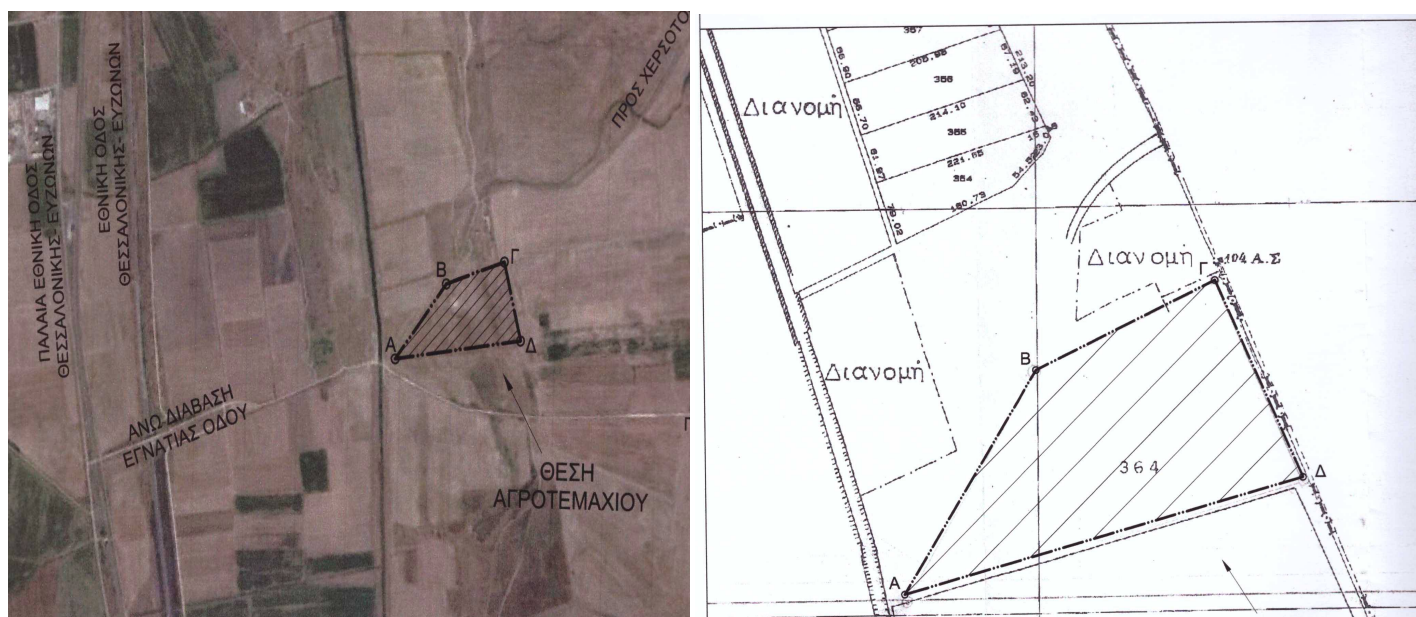

ΤΟΠΟΓΡΑΦΙΚΟ ΑΠΟΣΠΑΣΜΑ ΧΑΡΤΗ ΔΙΑΝΟΜΩΝ ΥΠΟΥΡΓΕΙΟΥ ΓΕΩΡΓΙΑΣ

ΑΓΡΟΚΤΗΜΑ ΣΑΑΚ ΑΓΙΟΝΕΡΙ Ν. ΚΙΛΚΙΣ
ΣΥΜΠΛΗΡΩΜΑΤΙΚΗ ΔΙΑΝΟΜΗ 2002

ΠΙΝΑΚΑΣ ΣΥΝΤΕΤΑΓΜΕΝΩΝ ΚΟΡΥΦΩΝ ΟΙΚΟΠΕΔΟΥ ΣΕ ΕΓΣΑ'87		
A/A	X	Y
A	387514.04	4527886.66
B	387684.52	4528160.22
Γ	387909.50	4528265.27
Δ	388012.20	4528018.76

ΠΙΝΑΚΑΣ ΣΥΝΤΕΤΑΓΜΕΝΩΝ ΚΟΡΥΦΩΝ ΟΙΚΟΠΕΔΟΥ ΣΕ ΗΑΤΤ (φ=40°57', λ= -1°03')		
A/A	X	Y
A	-167.59	-5976.91
B	-1.31	-5700.79
Γ	222.03	-5592.31
Δ	328.48	-5837.23