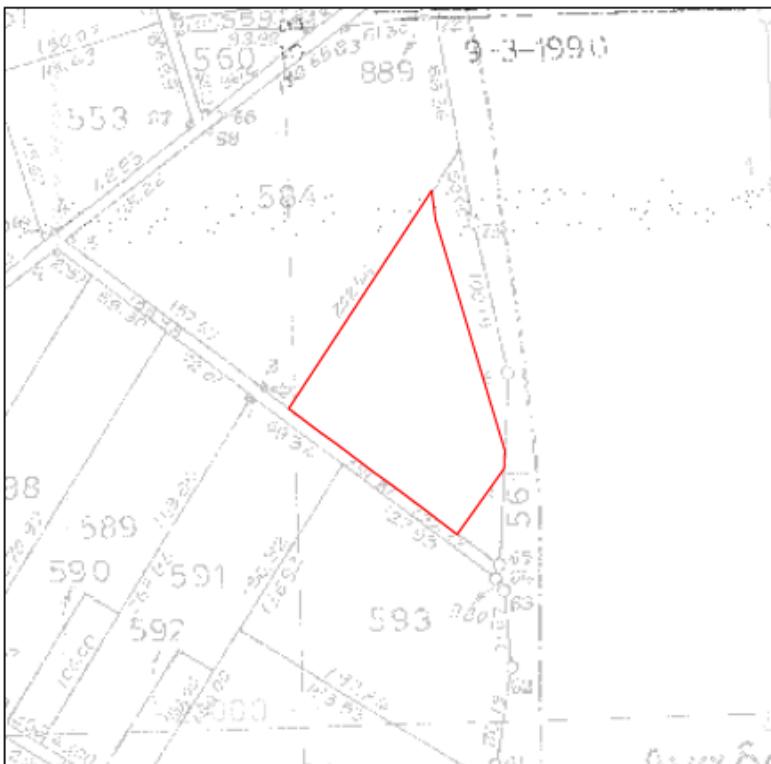

Ταχ.Δ/ση : Ραιδεστού 9
Ταχ.Κωδ. : 68200 Ορεστιάδα
Τηλέφωνο : 2552081725
TELEFAX : 2552023328

Ορεστιάδα 09-03-2017

Α Π Ο Σ Π Α Σ Μ Α

ΑΓΡΟΚΤΗΜΑ ΚΑΒΥΛΗΣ
ΑΝΑΔΑΣΜΟΣ 1983-87 ΑΝΑΘ/ΣΗ 1989-91

ΚΛΙΜΑΚΑ 1:5000

Υ Π Ο Μ Ν Η Μ Α

Αριθμός τεμαχίου	Έκταση τ.μ.	Χαρακτηρισμός	Παρατηρήσεις
Τμήμα 585	15.320	Κοινόχρηστο	Πρόκειται να εκμισθωθεί σύμφωνα με τις διατάξεις του Ν.4061/12 και του Ν.4235/14

συντεταγμένες τεμαχίου σύμφωνα με το τοπογραφικό διάγραμμα των ορθοφωτοχαρτών της ΕΑΣ Ορεστιάδας

α/α	X	Y
A	711141.07	4604104.79
B	711233.82	4604246.40
Γ	711236.29	4604227.31
Δ	711281.01	4604077.71
E	711280.66	4604065.70
Z	711250.32	4604023.34
H	711239.29	4604031.69
Θ	711229.84	4604038.70
I	711206.47	4604056.05
K	711196.43	4604063.50
Λ	711171.74	4604081.82
M	711164.65	4604087.09
N	711158.39	4604091.73
Ξ	711141.07	4604104.79