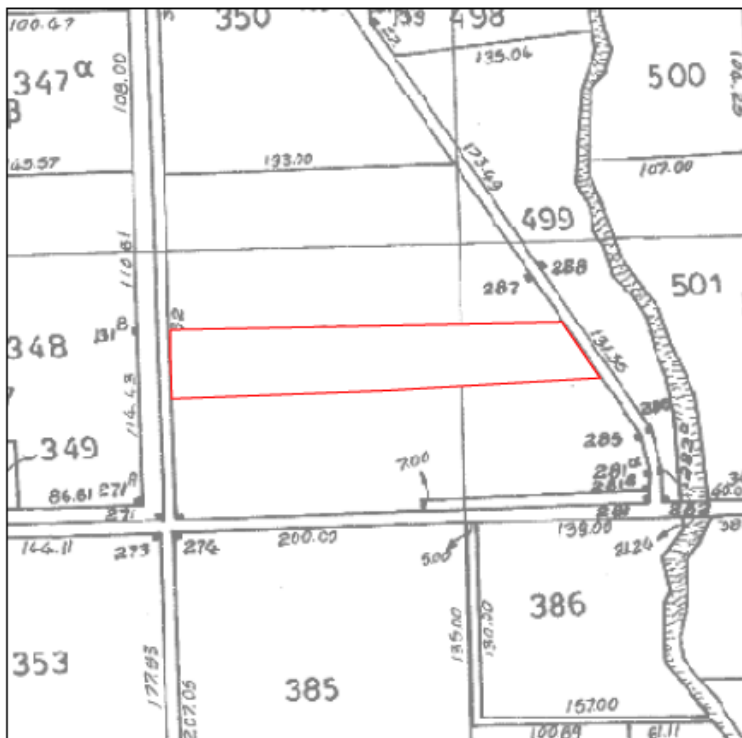

Ορεστιάδα 14-03-2017

Α Π Ο Σ Π Α Σ Μ Α

ΑΓΡΟΚΤΗΜΑ ΣΤΕΡΝΑΣ
 ΑΝΑΛΑΣΜΟΣ 1983- 87 ΑΝΑΘ/ΣΗ 1987-90

Ταχ.Δ/ση : Ραιδεστού 9
 Ταχ.Κωδ. : 68200 Ορεστιάδα
 Τηλέφωνο : 2552081725
 TELEFAX : 2552023328

ΚΛΙΜΑΚΑ 1:5000

Υ Π Ο Μ Ν Η Μ Α

Αριθμός τεμαχίου	Έκταση τ.μ.	Χαρακτηρισμός	Παρατηρήσεις
Τμήμα 1595α	12.027	Κοινόχρηστο	Πρόκειται να εκμισθωθεί σύμφωνα με τις διατάξεις του Ν.4061/12 και του Ν.4235/14

συντεταγμένες τεμαχίου σύμφωνα με το τοπογραφικό διάγραμμα των ορθοφωτοχαρτών της

α/α	X	Y
A	702402.35	4605596.91
B	702402.47	4605580.22
Γ	702402.48	4605579.74
Δ	702403.48	4605550.07
E	702547.69	4605555.64
Z	702692.36	4605564.31
H	702666.80	4605601.83
Θ	702402.35	4605596.91